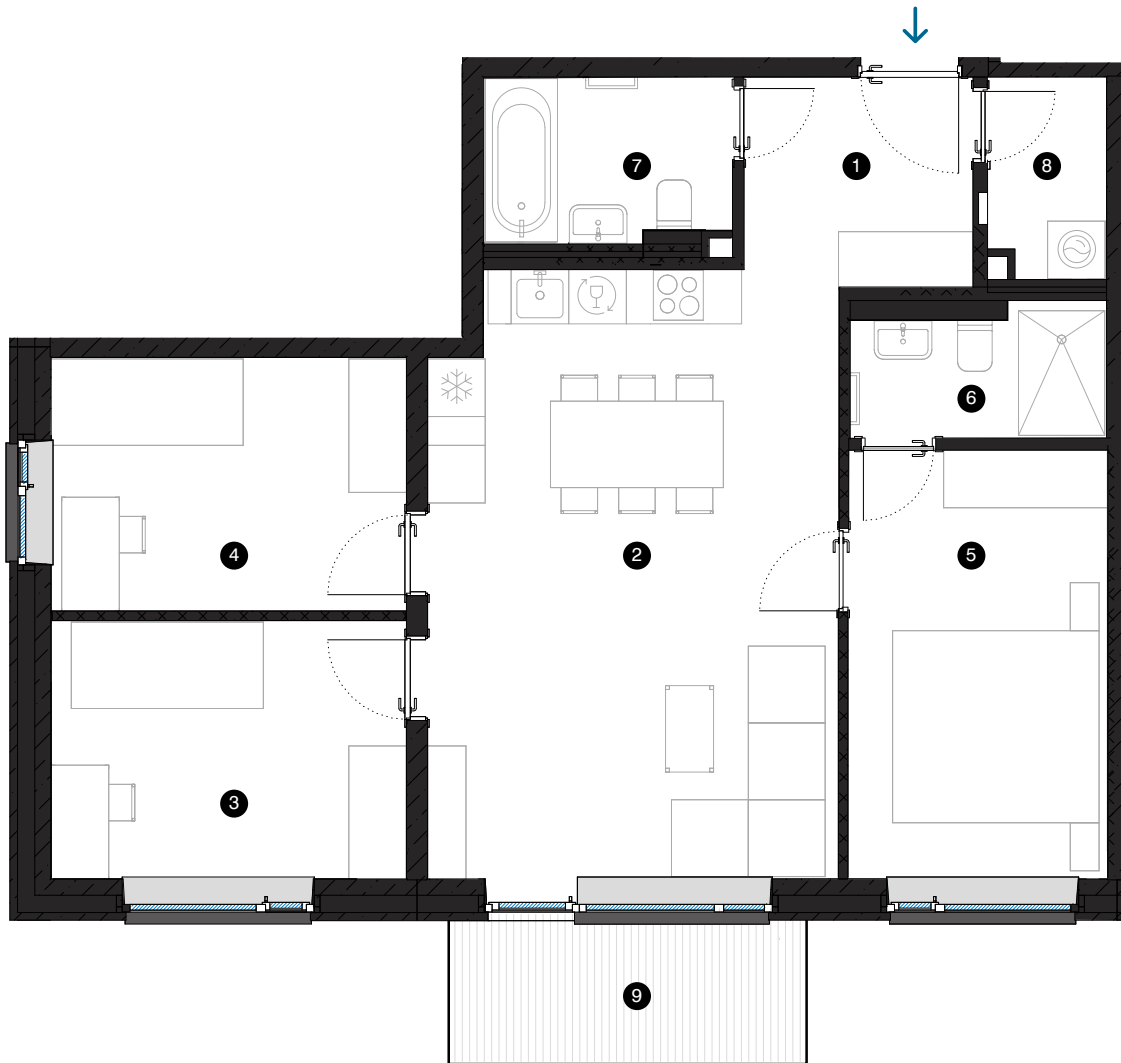

7-й этаж

Квартира № 49

© СПИЛВЕС 27, РИГА

#	ПОМЕЩЕНИЕ	M ²
1	Прихожая	5,1
2	Гостиная с кухонной зоной	26,7
3	Комната	10
4	Комната	9,8
5	Комната	12
6	Ванная комната	3,4
7	Ванная комната	4,3
8	Подсобное помещение	2,5
9	Балкон	5,6

Жилая площадь 73,8
Общая площадь 79,4

МАСШТАБ 1:80 1 CM = 80 CM

КОНТАКТЫ:

- sales@pillar.lv
- +371 25 633 133
- Pulkveža Brieža iela 28A, Rīga, LV-1045