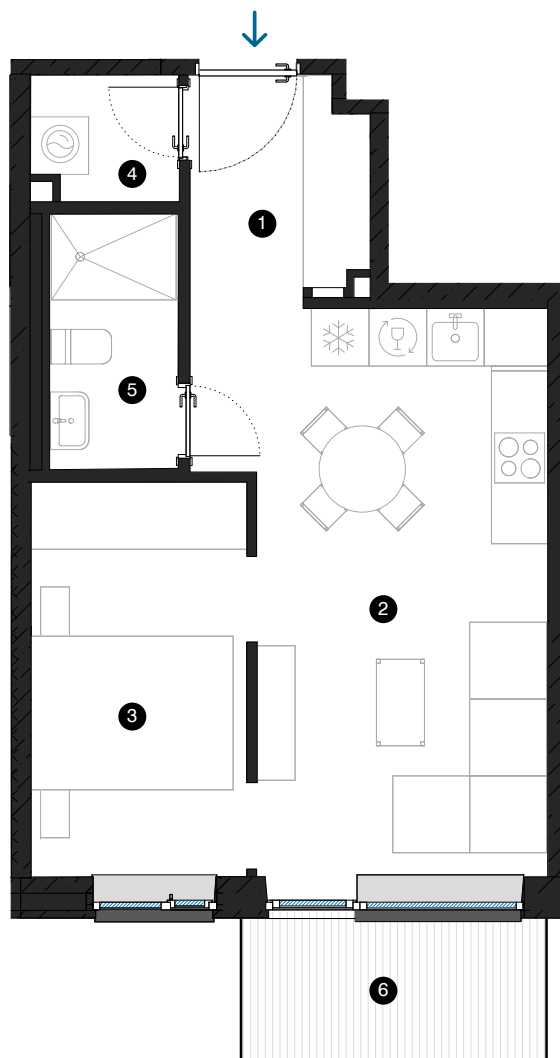

7-й этаж

# Квартира № 48

© СПИЛВЕС 27, РИГА

#	ПОМЕЩЕНИЕ	М²
1	Прихожая	4,2
2	Гостиная с кухонной зоной	19,2
3	Комната	9,2
4	Подсобное помещение	1,9
5	Ванная комната	3,5
6	Балкон	4,7
	Жилая площадь	38
	Общая площадь	42,7