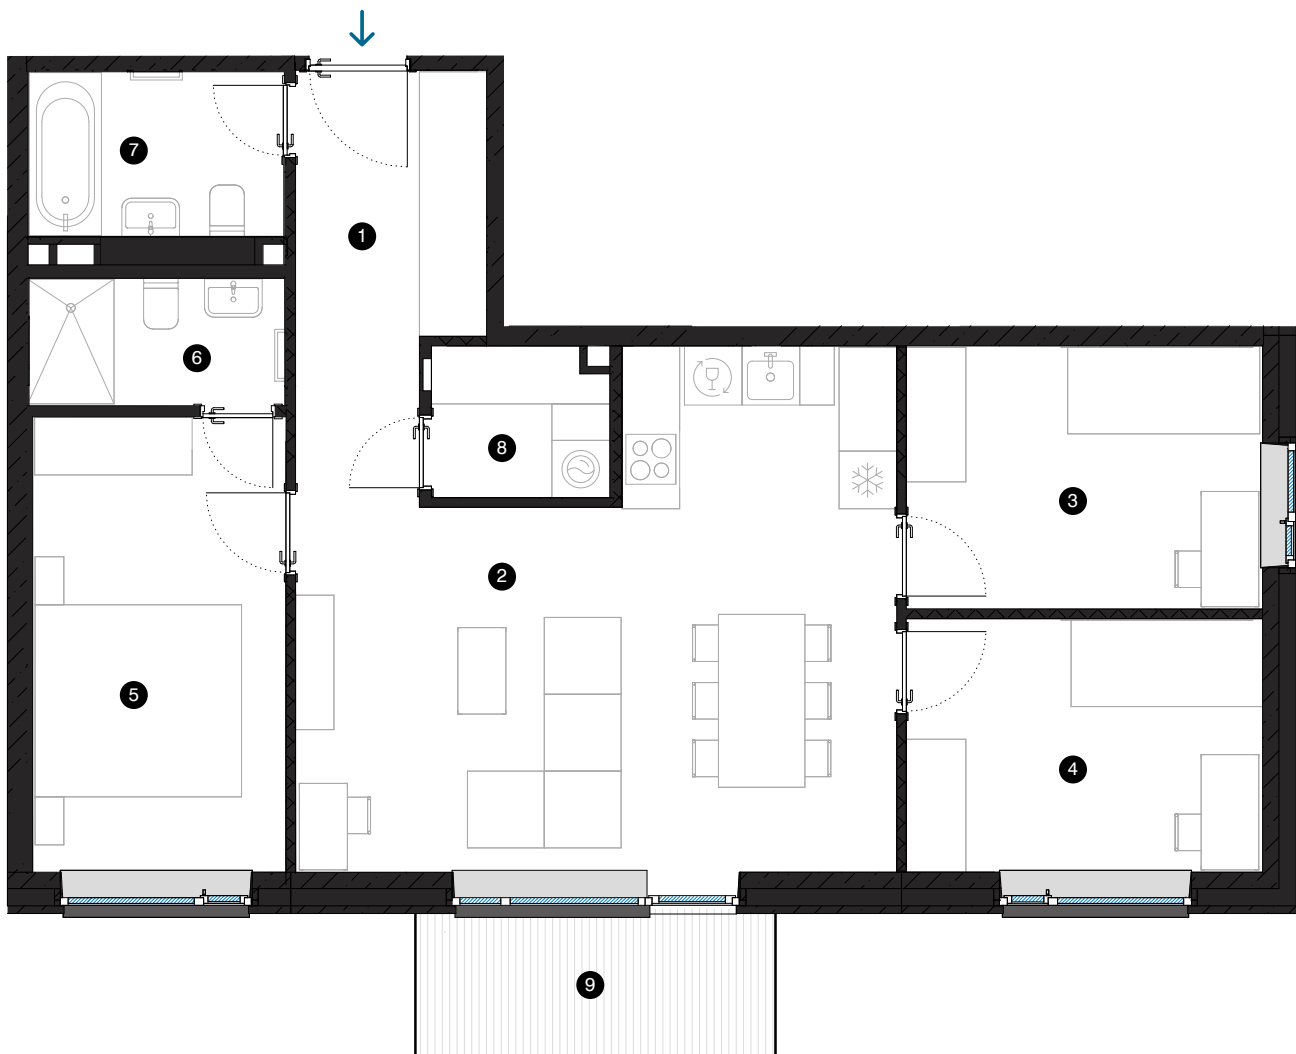

6-й этаж

Квартира № 47

© СПИЛВЕС 27, РИГА

#	ПОМЕЩЕНИЕ	M ²
1	Прихожая	5,5
2	Гостиная с кухонной зоной	30,8
3	Комната	10,1
4	Комната	9,8
5	Комната	12,3
6	Ванная комната	3,5
7	Ванная комната	4,6
8	Подсобное помещение	2,8
9	Балкон	5,6

Жилая площадь 79,4
Общая площадь 85

МАСШТАБ 1:80 1 CM = 80 CM

КОНТАКТЫ:

- sales@pillar.lv
- +371 25 633 133
- Pulkveža Brieža iela 28A, Rīga, LV-1045