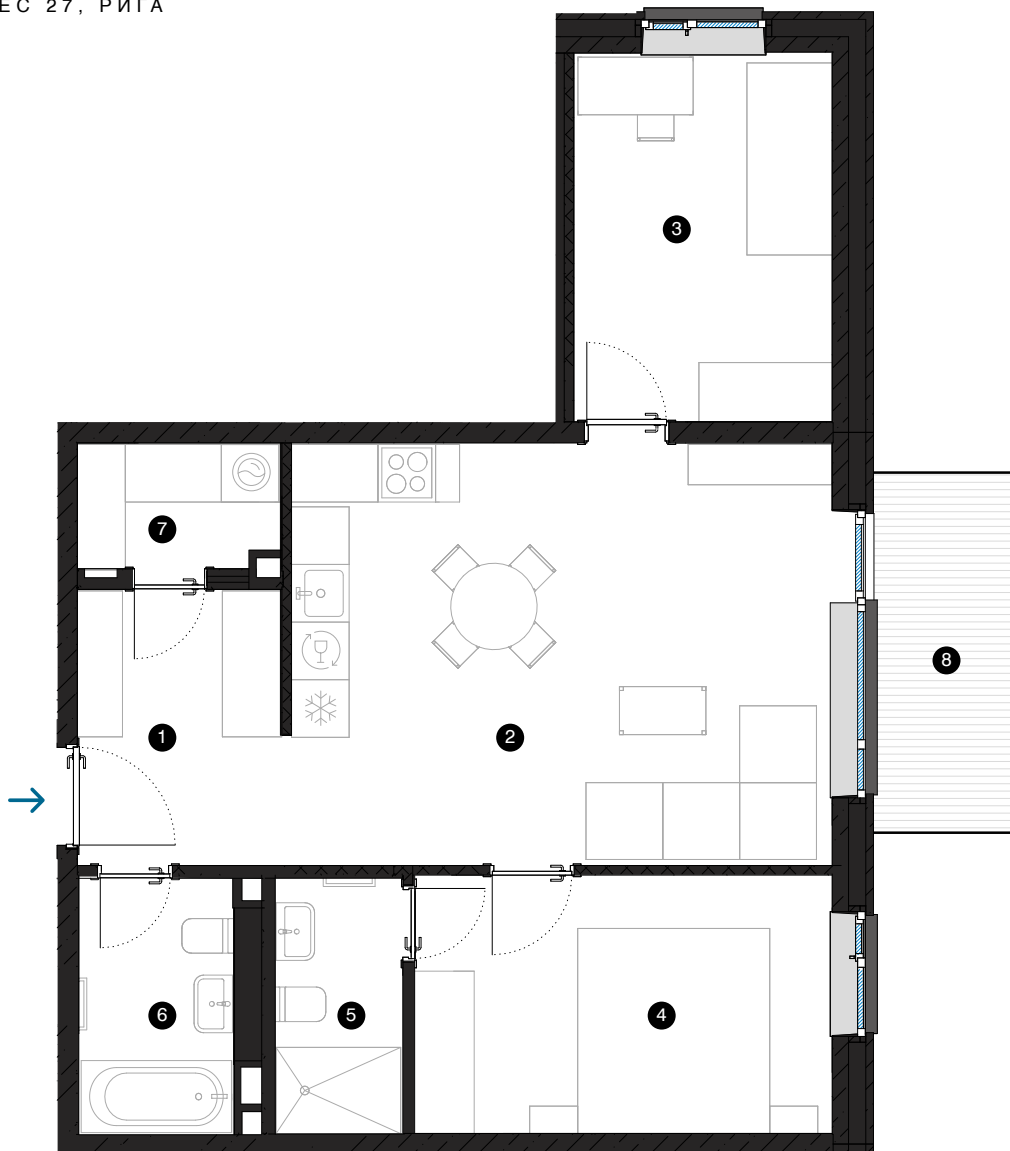

6-й этаж

Квартира № 46

© СПИЛВЕС 27, РИГА

#	ПОМЕЩЕНИЕ	М²
1	Прихожая	6,2
2	Гостиная с кухонной зоной	24,7
3	Комната	10,3
4	Комната	11,6
5	Ванная комната	3,5
6	Ванная комната	4,3
7	Подсобное помещение	2,7
8	Балкон	5,6
Жилая площадь		63,3
Общая площадь		68,9

МАСШТАБ 1:80 1 CM = 80 CM

КОНТАКТЫ:

sales@pillar.lv

+371 25 633 133

Pulkveža Brieža iela 28A, Rīga, LV-1045