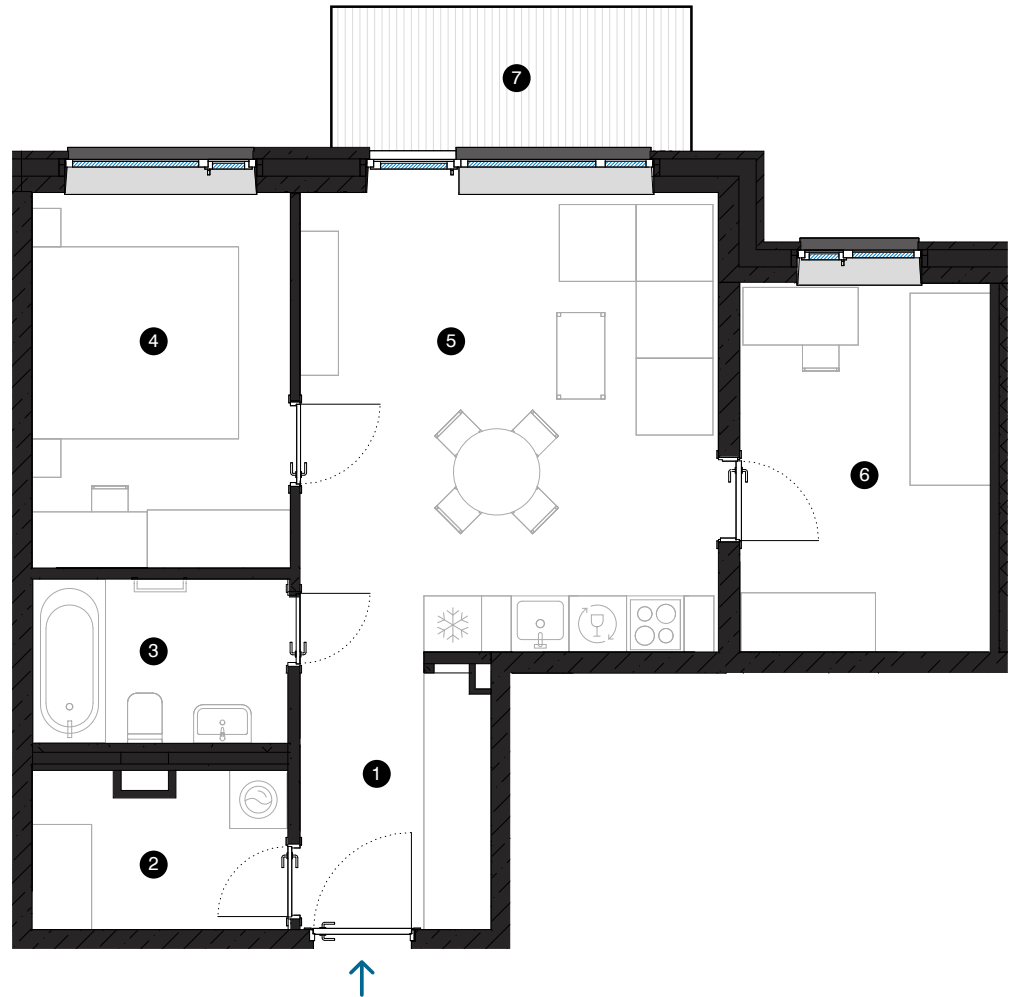

6-й этаж

# Квартира № 45

© СПИЛВЕС 27, РИГА

#	ПОМЕЩЕНИЕ	М²
1	Прихожая	5,5
2	Подсобное помещение	4,2
3	Ванная комната	4,6
4	Комната	10,4
5	Гостиная с кухонной зоной	20,8
6	Комната	9,9
7	Балкон	5,6
Жилая площадь		55,4
Общая площадь		61