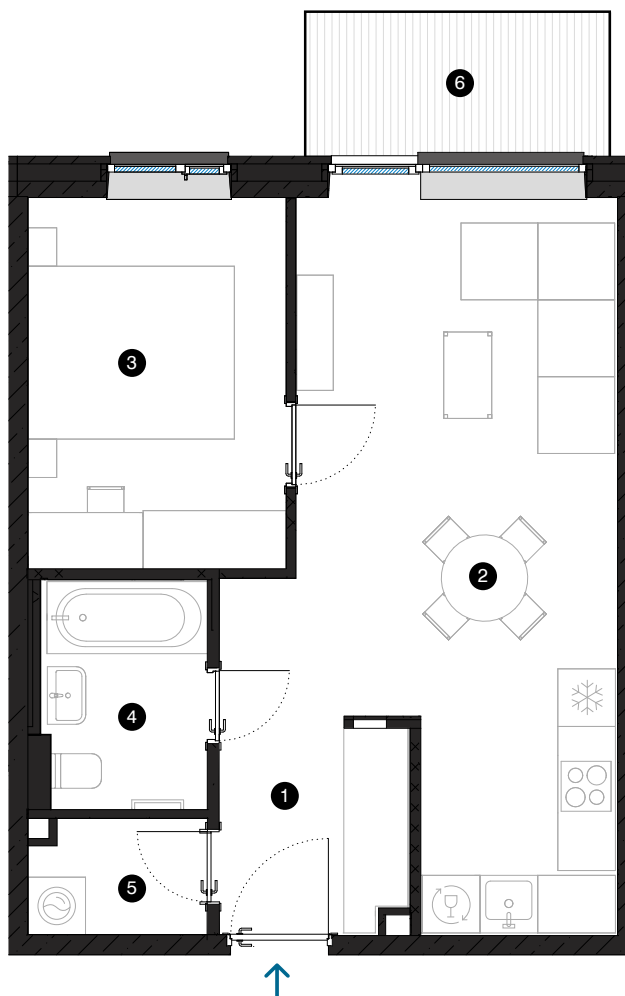

6-й этаж

# Квартира № 44

© СПИЛВЕС 27, РИГА

#	ПОМЕЩЕНИЕ	M <sup>2</sup>
1	Прихожая	4,3
2	Гостиная с кухонной зоной	23,9
3	Комната	10,4
4	Ванная комната	4
5	Подсобное помещение	2,2
6	Балкон	4,7
Жилая площадь		44,8
Общая площадь		49,5