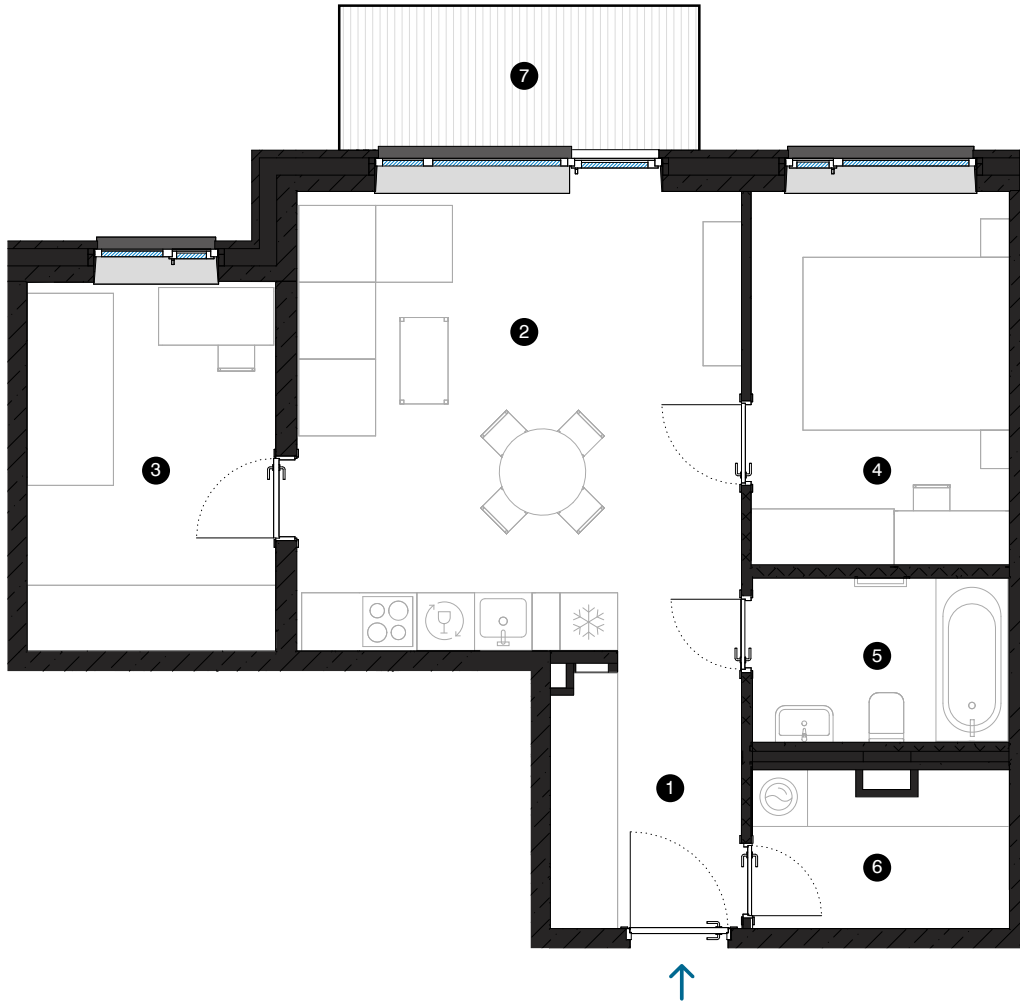

6-й этаж

# Квартира № 43

© СПИЛВЕС 27, РИГА

#	ПОМЕЩЕНИЕ	M <sup>2</sup>
1	Прихожая	5,5
2	Гостиная с кухонной зоной	22,1
3	Комната	10
4	Комната	10,5
5	Ванная комната	4,6
6	Подсобное помещение	4,2
7	Балкон	5,6
Жилая площадь		56,9
Общая площадь		62,5