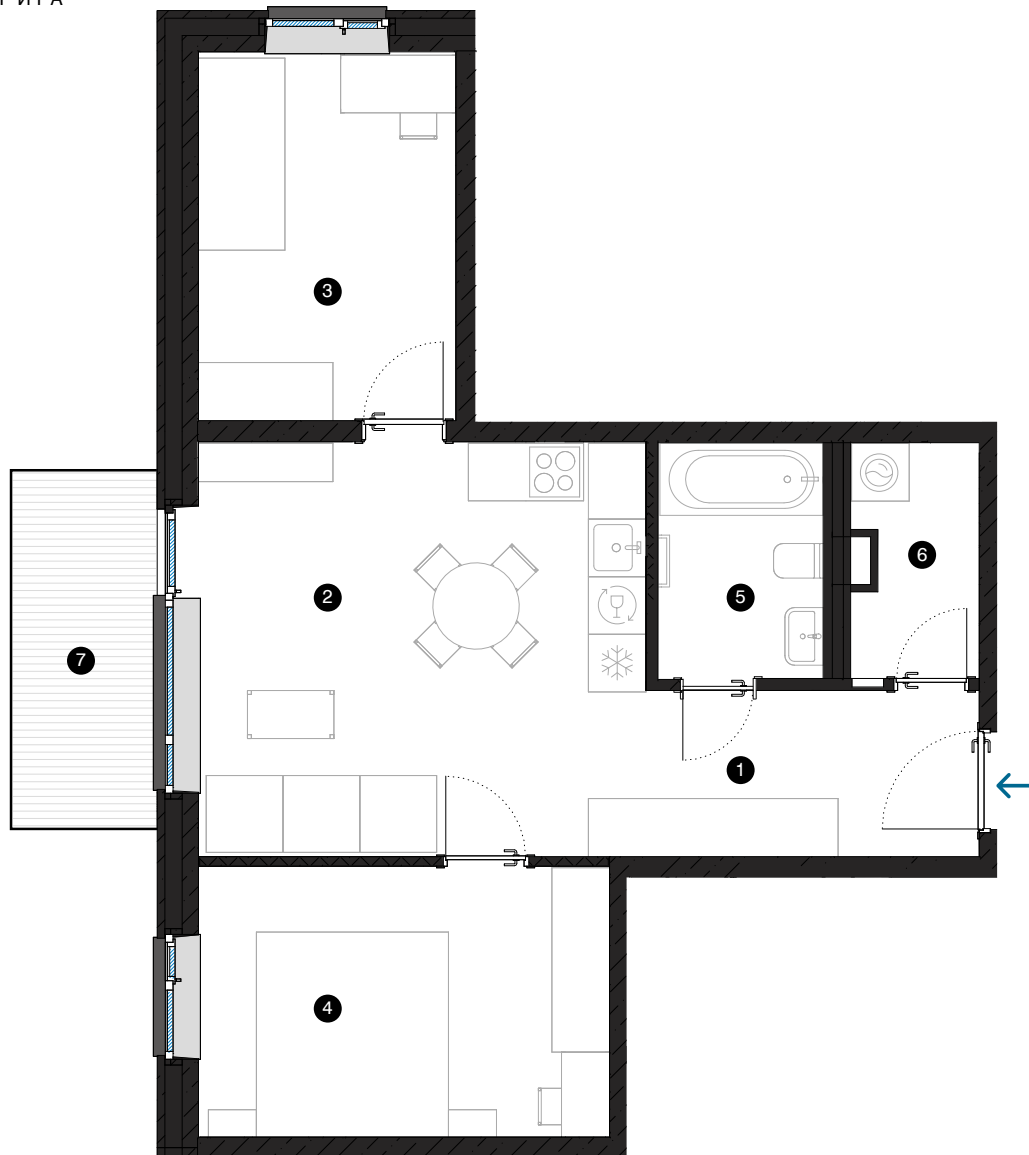

6-й этаж

Квартира № 42

© СПИЛВЕС 27, РИГА

#	ПОМЕЩЕНИЕ	M ²
1	Прихожая	6
2	Гостиная с кухонной зоной	20,2
3	Комната	10,3
4	Комната	12,1
5	Ванная комната	4,3
6	Подсобное помещение	3,1
7	Балкон	5,6
Жилая площадь		56
Общая площадь		61,6

КОНТАКТЫ:

📍 sales@pillar.lv

☎ +371 25 633 133

✉ Pulkveža Brieža iela 28A, Rīga, LV-1045

МАСШТАБ 1:80 1 CM = 80 CM