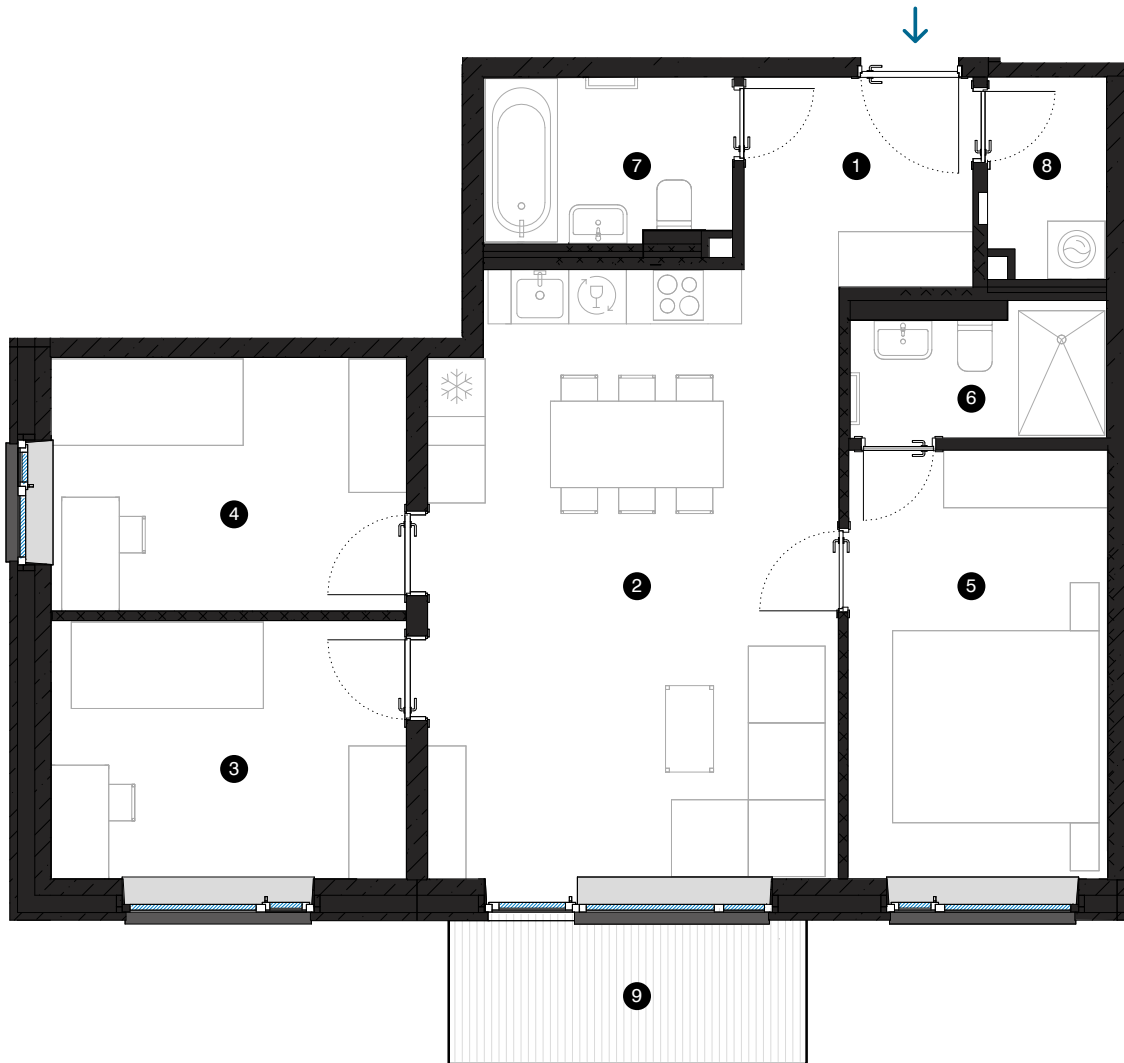

6-й этаж

Квартира № 41

© СПИЛВЕС 27, РИГА

#	ПОМЕЩЕНИЕ	M ²
1	Прихожая	5,1
2	Гостиная с кухонной зоной	26,7
3	Комната	10
4	Комната	9,8
5	Комната	12
6	Ванная комната	3,4
7	Ванная комната	4,3
8	Подсобное помещение	2,5
9	Балкон	5,6

Жилая площадь 73,8
Общая площадь 79,4

МАСШТАБ 1:80 1 CM = 80 CM

КОНТАКТЫ:

sales@pillar.lv

+371 25 633 133

Pulkveža Brieža iela 28A, Rīga, LV-1045