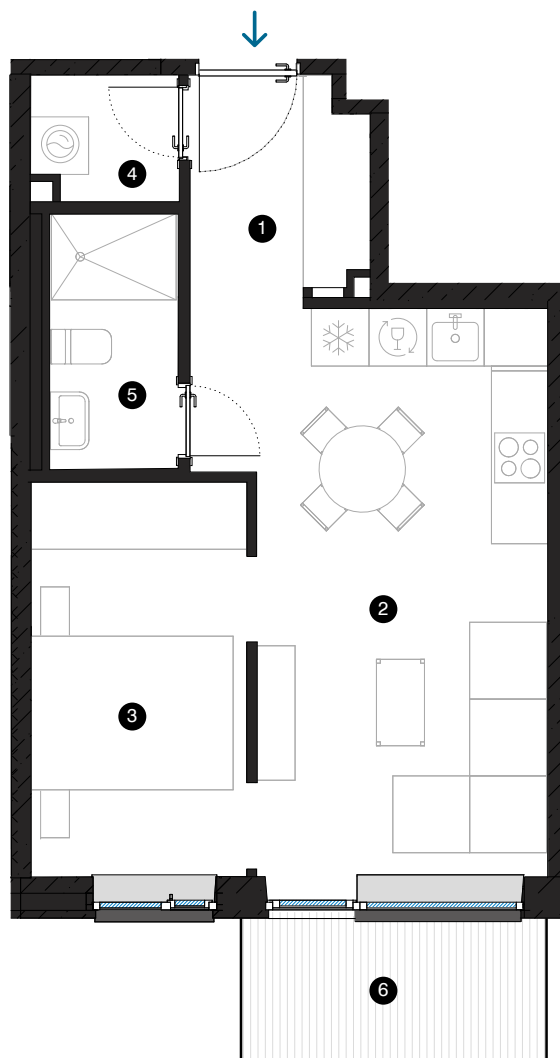

6-й этаж

Квартира № 40

© СПИЛВЕС 27, РИГА

| # | ПОМЕЩЕНИЕ | М² |
|---|---------------------------|------|
| 1 | Прихожая | 4,2 |
| 2 | Гостиная с кухонной зоной | 19,2 |
| 3 | Комната | 9,2 |
| 4 | Подсобное помещение | 1,9 |
| 5 | Ванная комната | 3,5 |
| 6 | Балкон | 4,7 |
| | Жилая площадь | 38 |
| | Общая площадь | 42,7 |

КОНТАКТЫ:

📍 sales@pillar.lv

☎ +371 25 633 133

✉ Pulkveža Brieža iela 28A, Rīga, LV-1045

МАСШТАБ 1:80 1 CM = 80 CM