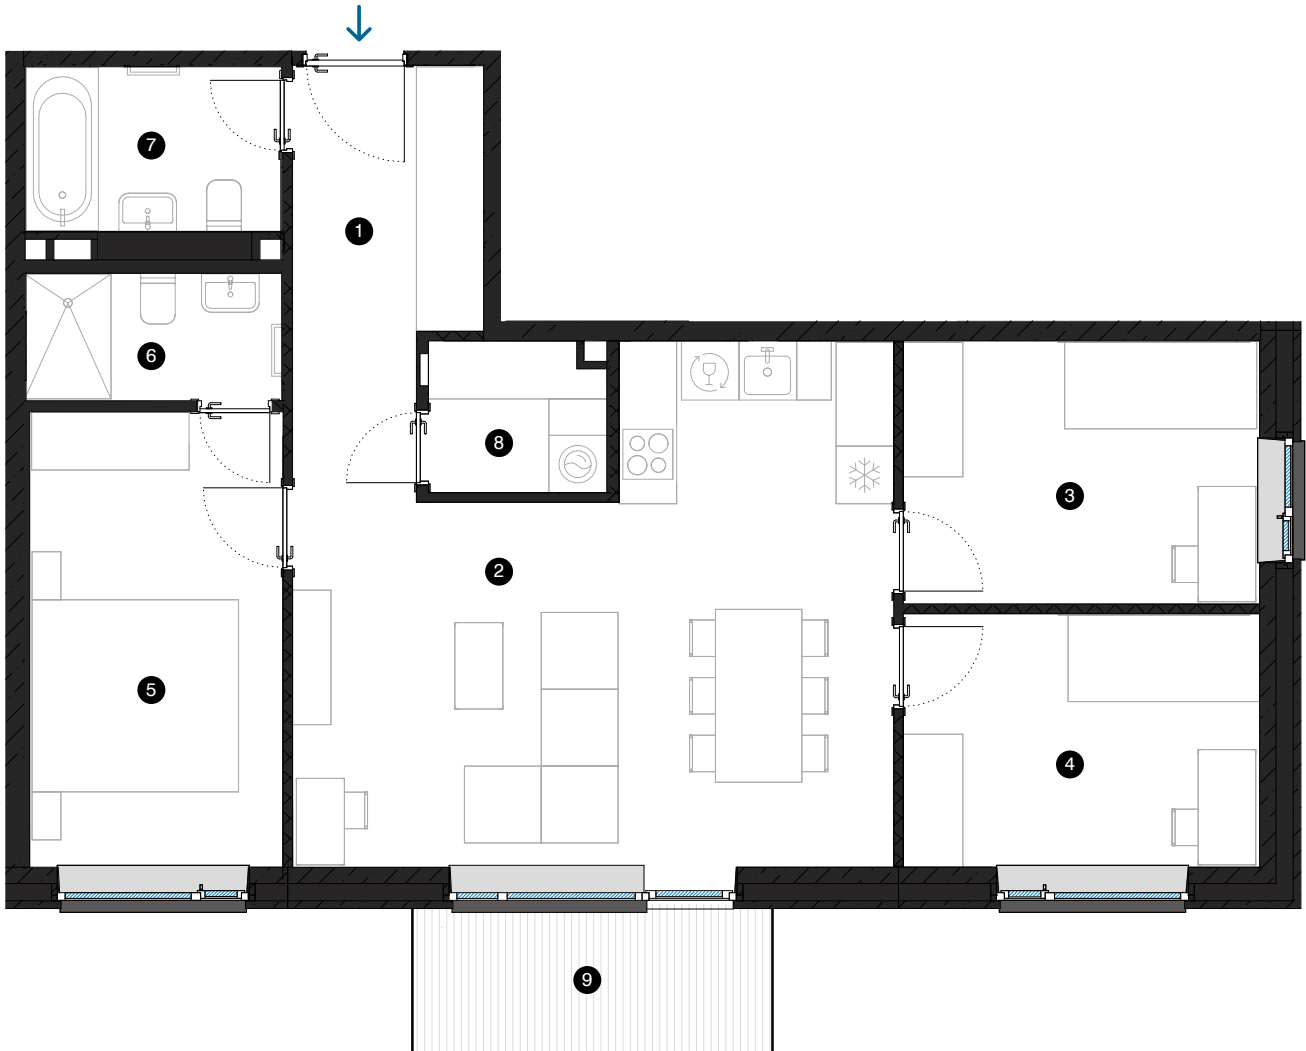

5-й этаж

# Квартира № 39

© СПИЛВЕС 27, РИГА

#	ПОМЕЩЕНИЕ	М²
1	Прихожая	5,5
2	Гостиная с кухонной зоной	30,8
3	Комната	10,1
4	Комната	9,8
5	Комната	12,3
6	Ванная комната	3,5
7	Ванная комната	4,6
8	Подсобное помещение	2,8
9	Балкон	5,6

Жилая площадь 79,4  
Общая площадь 85

МАСШТАБ 1:80 1 CM = 80 CM

**КОНТАКТЫ:**

sales@pillar.lv

+371 25 633 133

Pulkveža Brieža iela 28A, Rīga, LV-1045