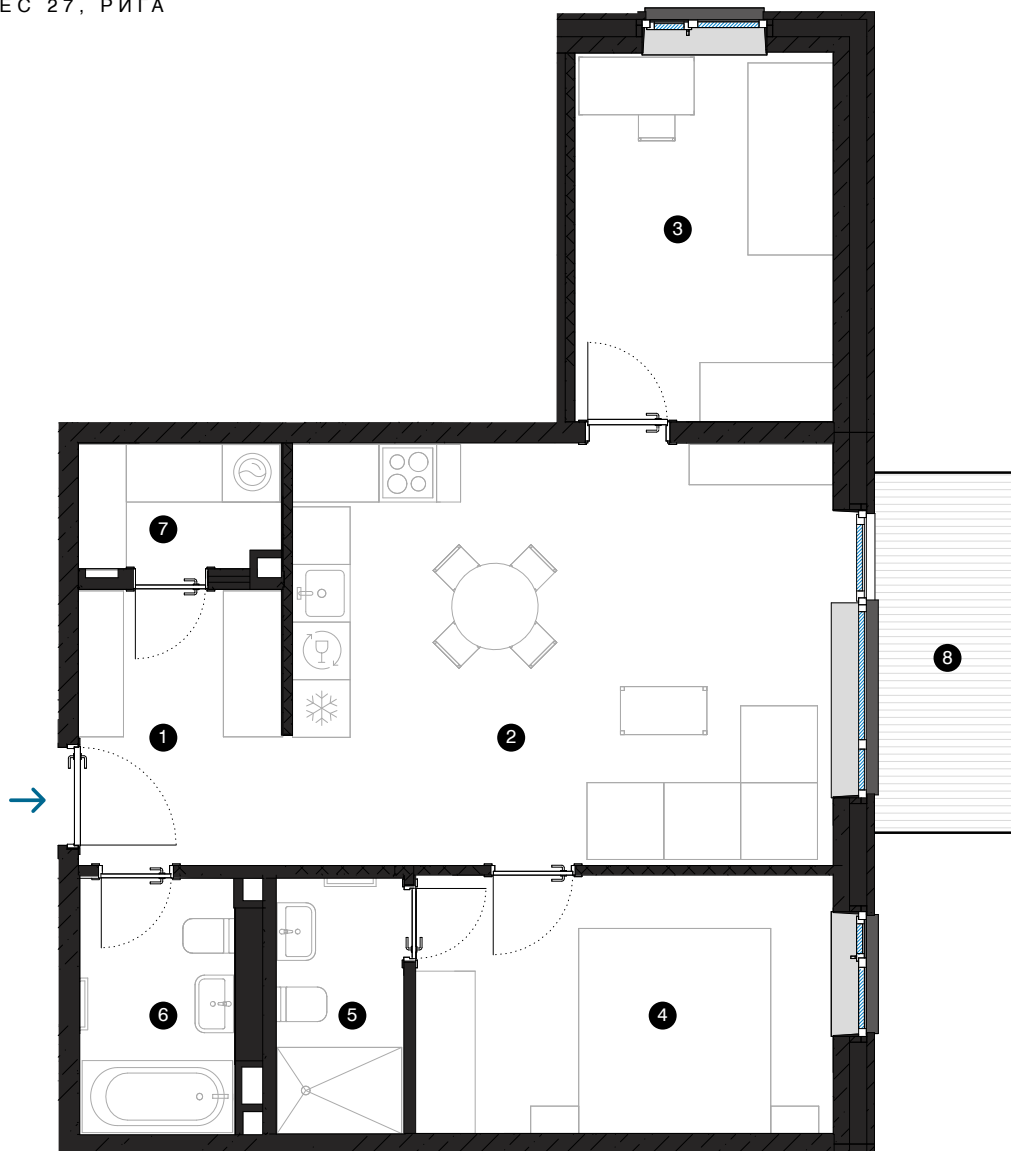

5-й этаж

Квартира № 38

© СПИЛВЕС 27, РИГА

#	ПОМЕЩЕНИЕ	M ²
1	Прихожая	6,2
2	Гостиная с кухонной зоной	24,7
3	Комната	10,3
4	Комната	11,6
5	Ванная комната	3,5
6	Ванная комната	4,3
7	Подсобное помещение	2,7
8	Балкон	5,6
Жилая площадь		63,3
Общая площадь		68,9

КОНТАКТЫ:

📍 sales@pillar.lv

☎ +371 25 633 133

✉ Pulkveža Brieža iela 28A, Rīga, LV-1045

МАСШТАБ 1:80 1 CM = 80 CM