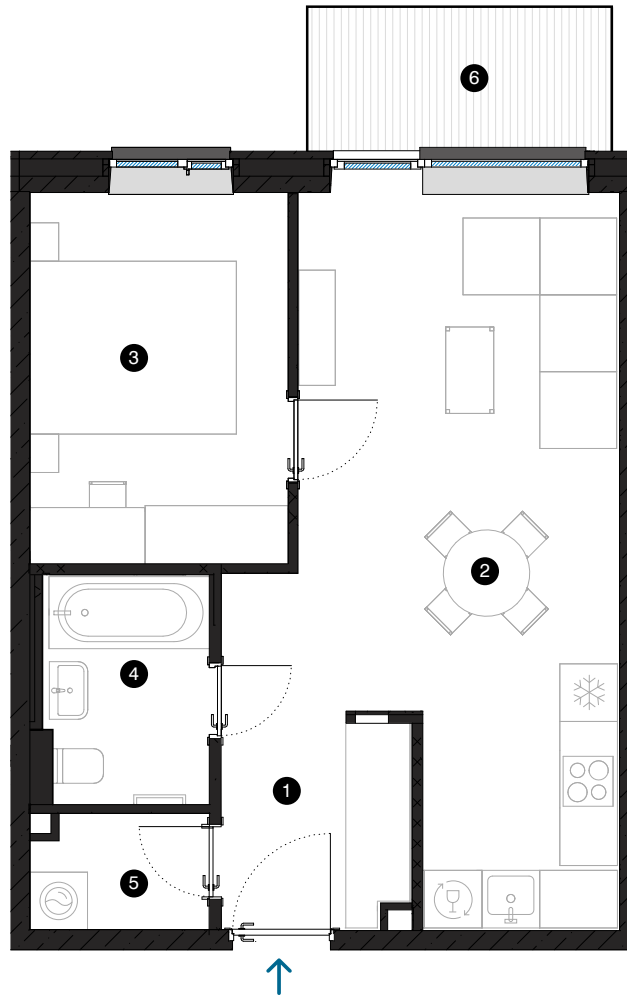

5-й этаж

# Квартира № 36

© СПИЛВЕС 27, РИГА

#	ПОМЕЩЕНИЕ	M <sup>2</sup>
1	Прихожая	4,3
2	Гостиная с кухонной зоной	23,9
3	Комната	10,4
4	Ванная комната	4
5	Подсобное помещение	2,2
6	Балкон	4,7
Жилая площадь		44,8
Общая площадь		49,5