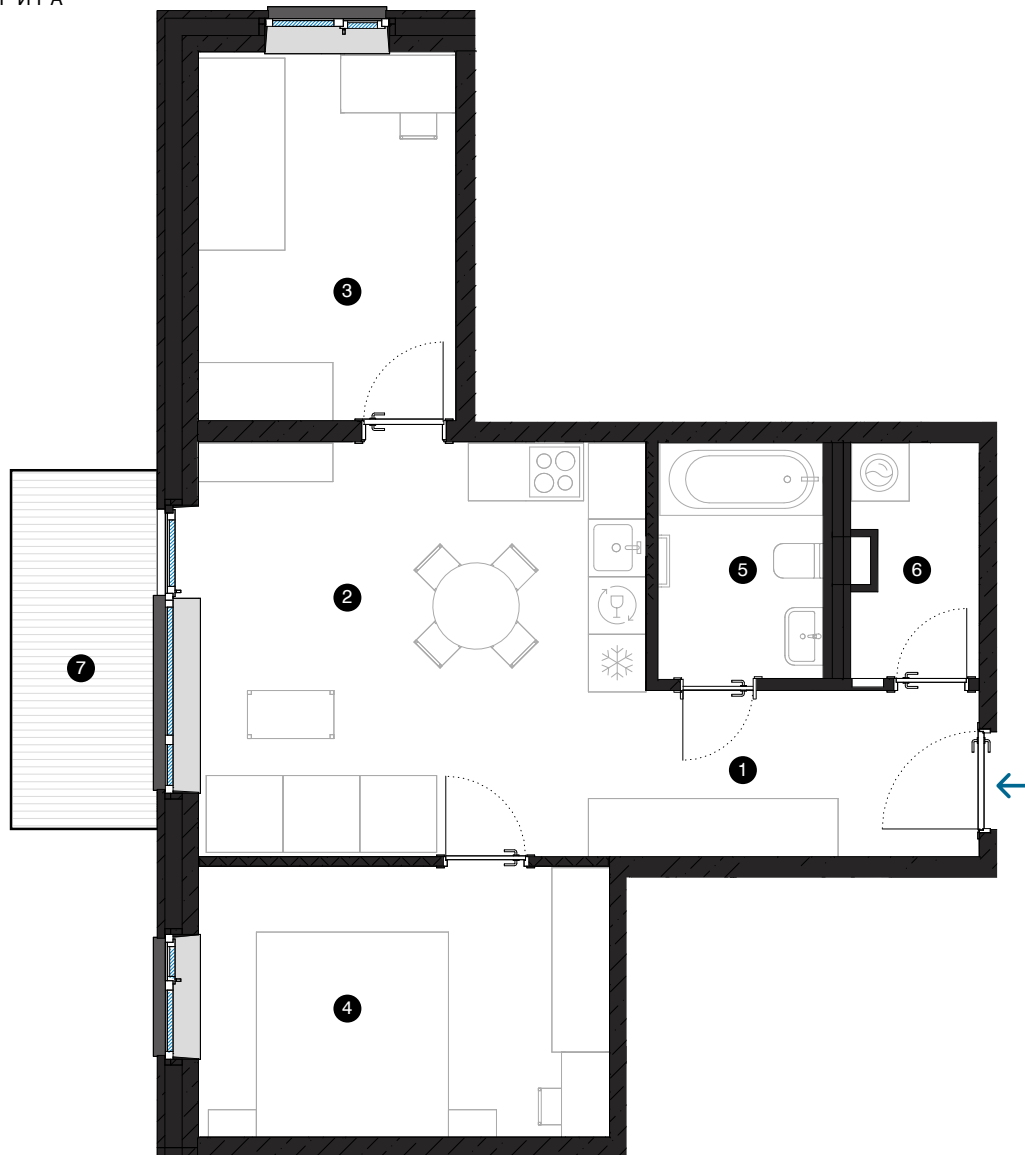

5-й этаж

Квартира № 34

© СПИЛВЕС 27, РИГА

#	ПОМЕЩЕНИЕ	M ²
1	Прихожая	6
2	Гостиная с кухонной зоной	20,2
3	Комната	10,3
4	Комната	12,1
5	Ванная комната	4,3
6	Подсобное помещение	3,1
7	Балкон	5,6
Жилая площадь		56
Общая площадь		61,6

КОНТАКТЫ:

- sales@pillar.lv
- +371 25 633 133
- Pulkveža Brieža iela 28A, Rīga, LV-1045

МАСШТАБ 1:80 1 CM = 80 CM