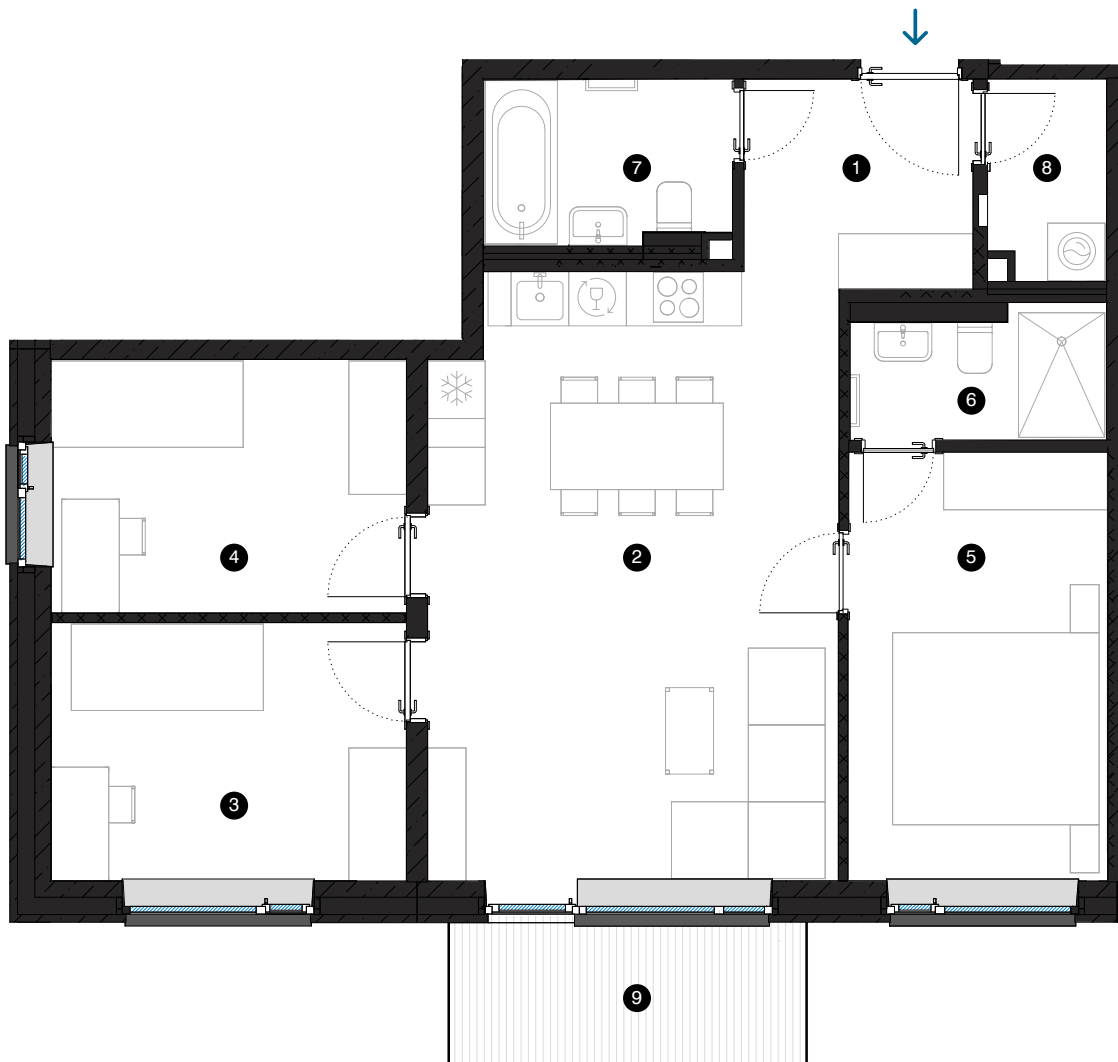

5-й этаж

Квартира № 33

© СПИЛВЕС 27, РИГА

#	ПОМЕЩЕНИЕ	M ²
1	Прихожая	5,1
2	Гостиная с кухонной зоной	26,7
3	Комната	10
4	Комната	9,8
5	Комната	12
6	Ванная комната	3,4
7	Ванная комната	4,3
8	Подсобное помещение	2,5
9	Балкон	5,6

Жилая площадь 73,8
Общая площадь 79,4

МАСШТАБ 1:80 1 CM = 80 CM

КОНТАКТЫ:

- sales@pillar.lv
- +371 25 633 133
- Pulkveža Brieža iela 28A, Rīga, LV-1045