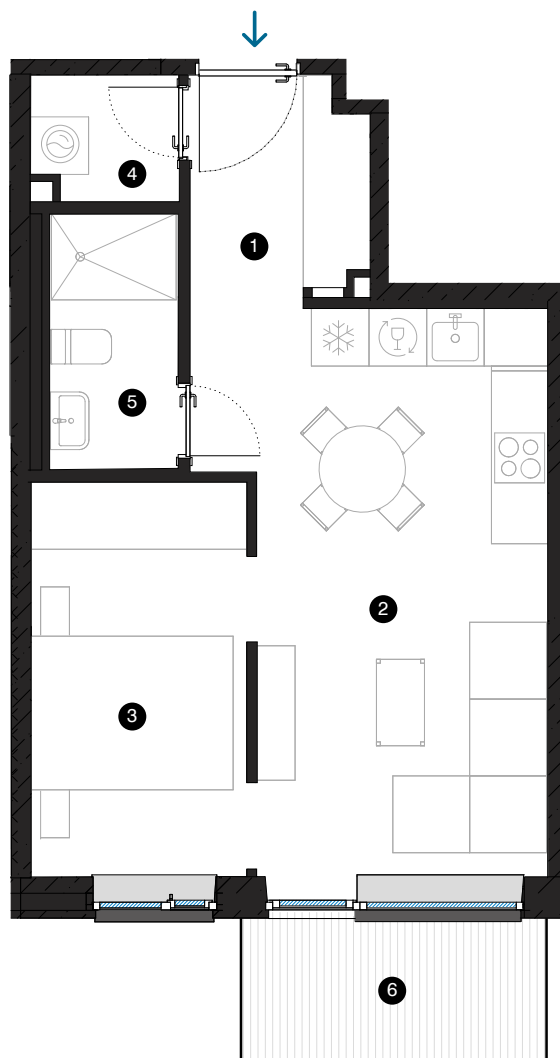

5-й этаж

Квартира № 32

© СПИЛВЕС 27, РИГА

#	ПОМЕЩЕНИЕ	М²
1	Прихожая	4,2
2	Гостиная с кухонной зоной	19,2
3	Комната	9,2
4	Подсобное помещение	1,9
5	Ванная комната	3,5
6	Балкон	4,7
	Жилая площадь	38
	Общая площадь	42,7

КОНТАКТЫ:

- sales@pillar.lv
- +371 25 633 133
- Pulkveža Brieža iela 28A, Rīga, LV-1045

МАСШТАБ 1:80 1 CM = 80 CM