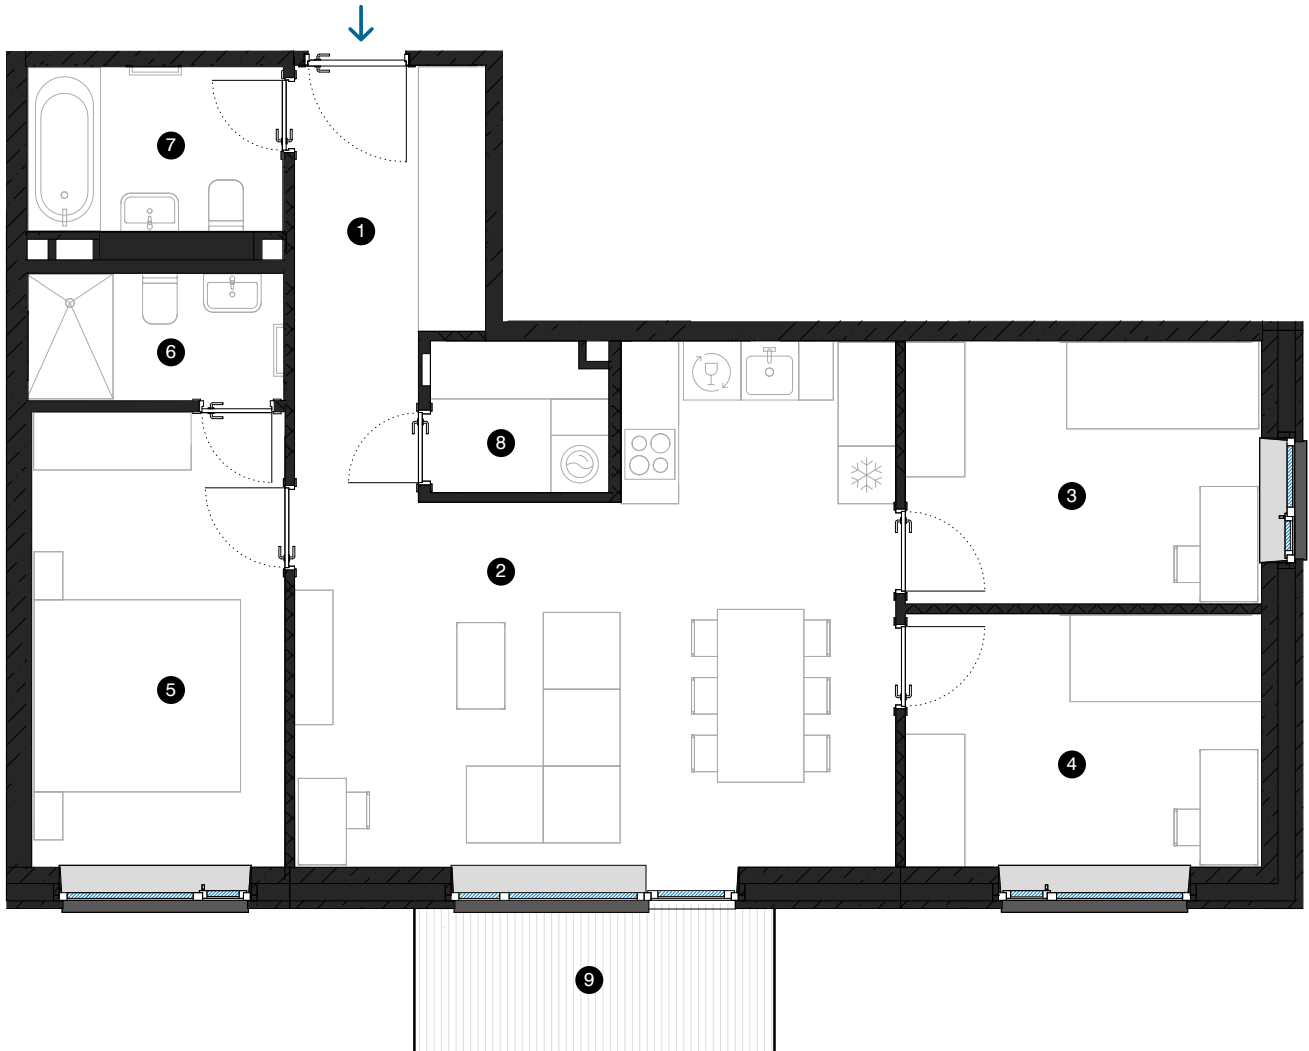

4-й этаж

Квартира № 31

© СПИЛВЕС 27, РИГА

#	ПОМЕЩЕНИЕ	М²
1	Прихожая	5,5
2	Гостиная с кухонной зоной	30,8
3	Комната	10,1
4	Комната	9,8
5	Комната	12,3
6	Ванная комната	3,5
7	Ванная комната	4,6
8	Подсобное помещение	2,8
9	Балкон	5,6

Жилая площадь 79,4
Общая площадь 85

МАСШТАБ 1:80 1 CM = 80 CM

КОНТАКТЫ:

sales@pillar.lv

+371 25 633 133

Pulkveža Brieža iela 28A, Rīga, LV-1045