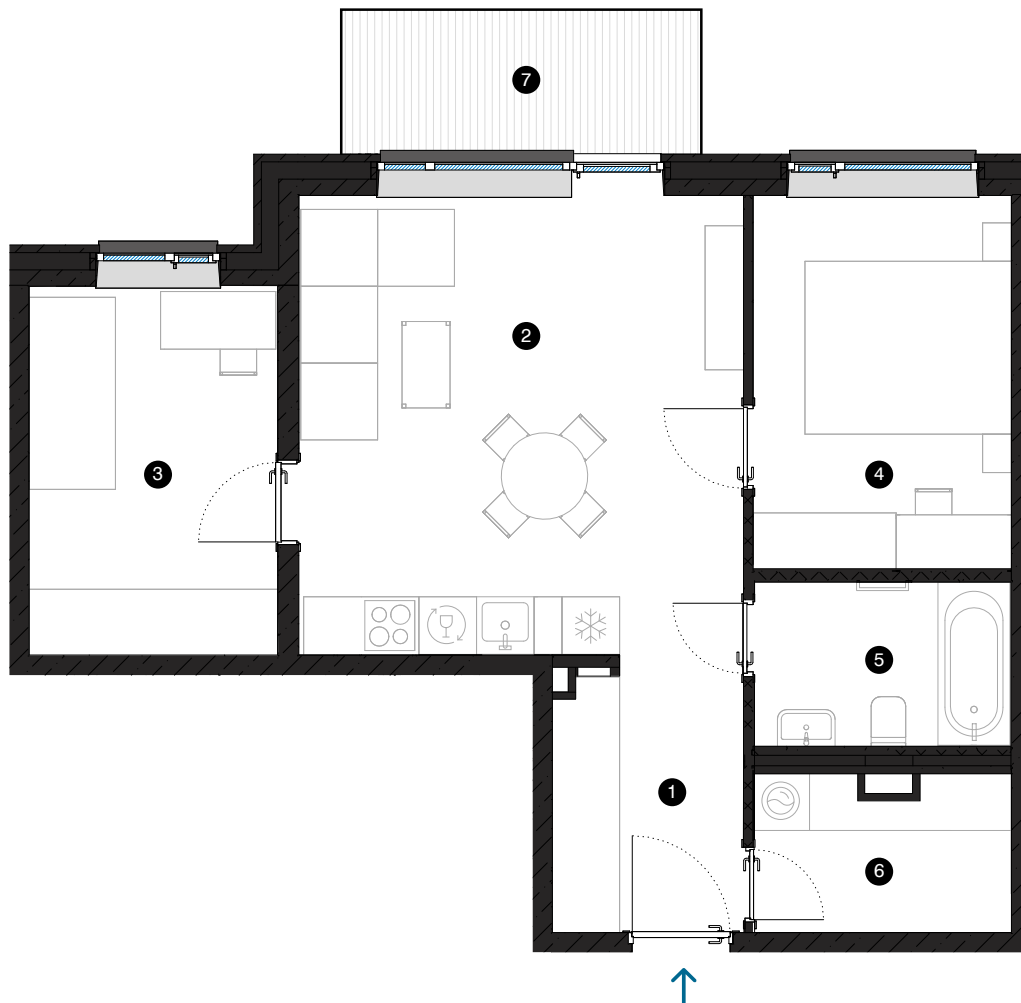

4-й этаж

# Квартира № 27

© СПИЛВЕС 27, РИГА

#	ПОМЕЩЕНИЕ	М²
1	Прихожая	5,5
2	Гостиная с кухонной зоной	22,1
3	Комната	10
4	Комната	10,5
5	Ванная комната	4,6
6	Подсобное помещение	4,2
7	Балкон	5,6
Жилая площадь		56,9
Общая площадь		62,5