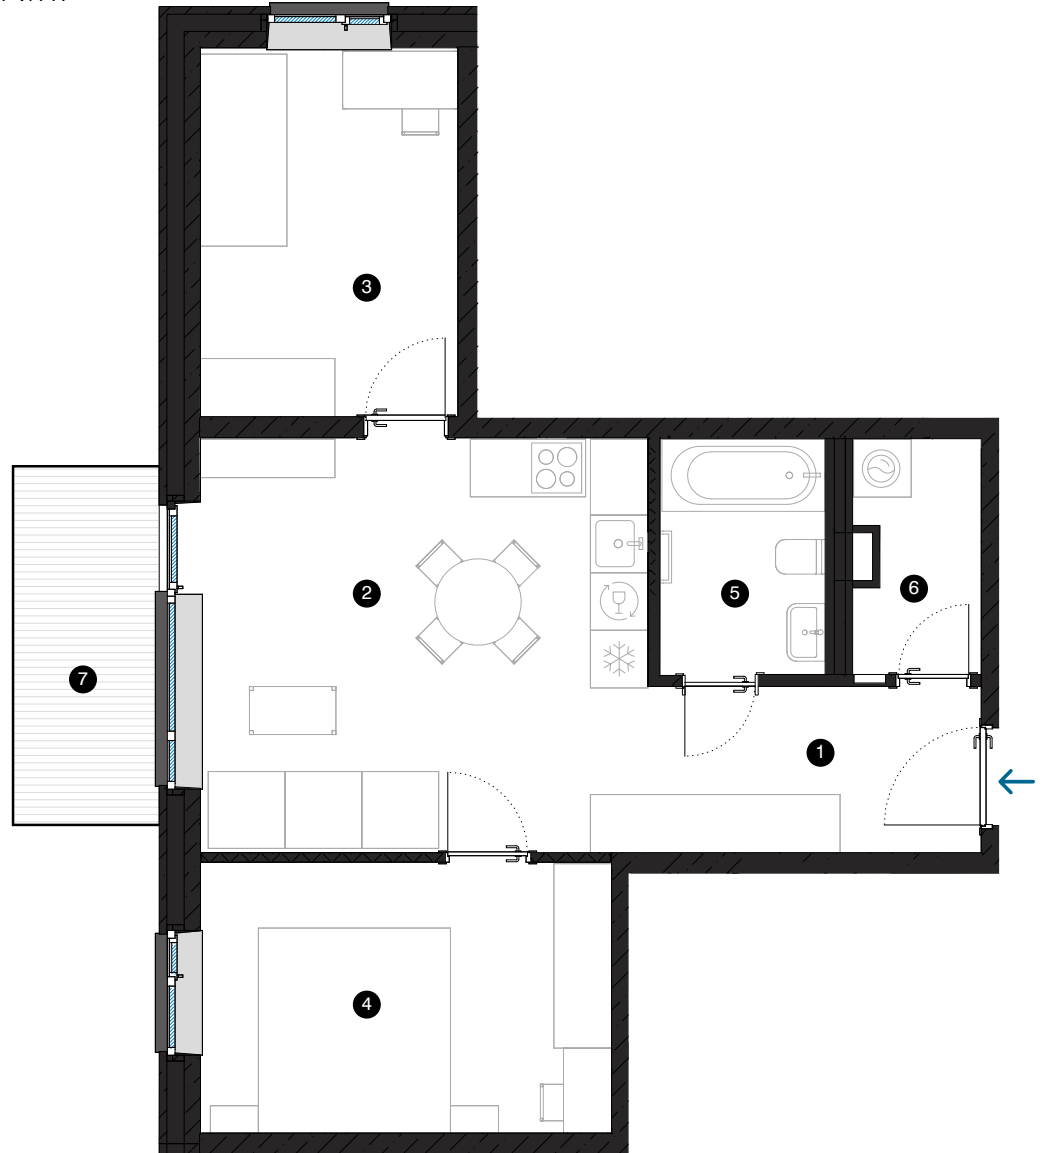

4-й этаж

Квартира № 26

© СПИЛВЕС 27, РИГА

#	ПОМЕЩЕНИЕ	M ²
1	Прихожая	6
2	Гостиная с кухонной зоной	20,2
3	Комната	10,3
4	Комната	12,1
5	Ванная комната	4,3
6	Подсобное помещение	3,1
7	Балкон	5,6
Жилая площадь		56
Общая площадь		61,6

КОНТАКТЫ:

- sales@pillar.lv
- +371 25 633 133
- Pulkveža Brieža iela 28A, Rīga, LV-1045

МАСШТАБ 1:80 1 CM = 80 CM