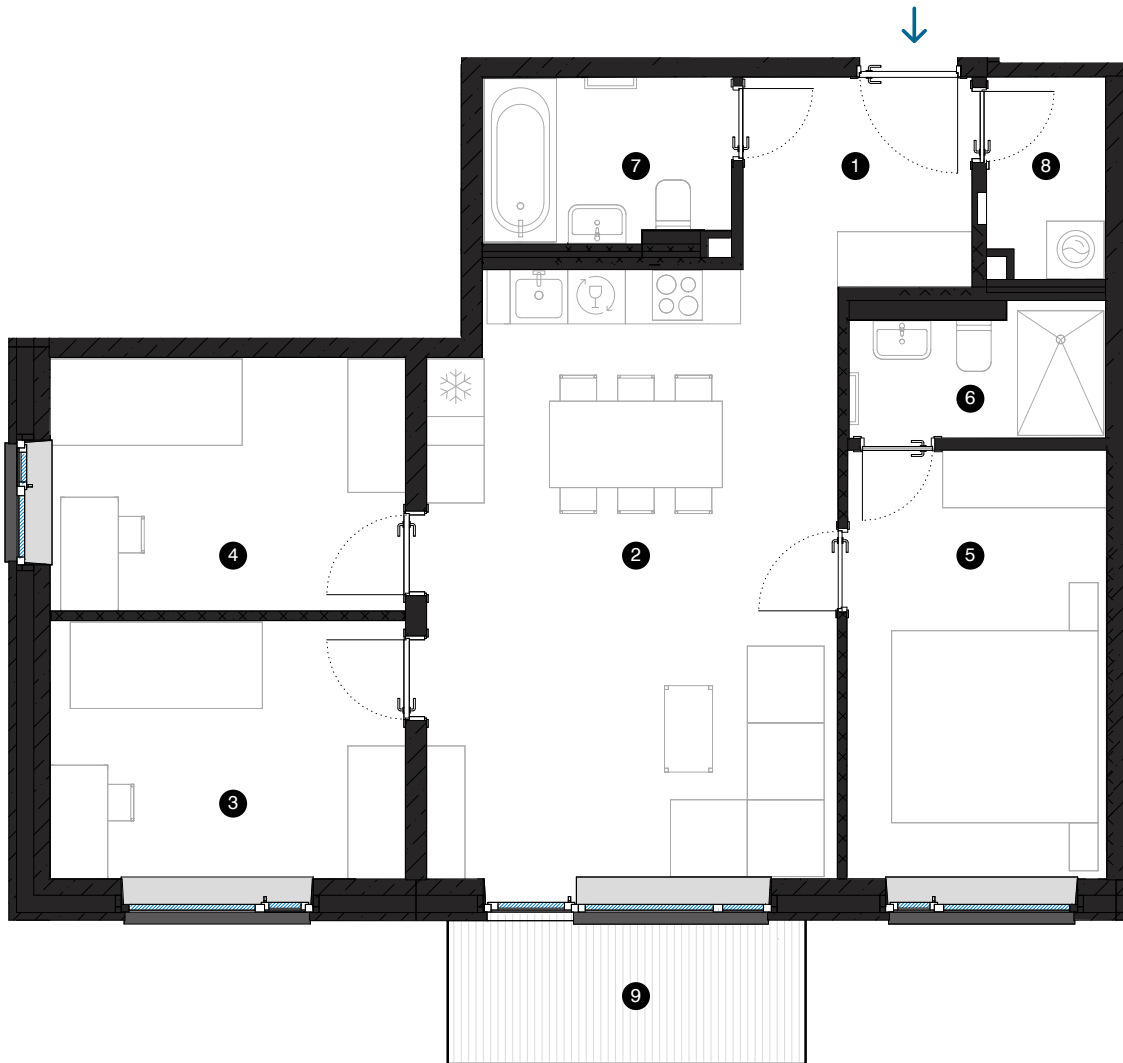

4-й этаж

Квартира № 25

© СПИЛВЕС 27, РИГА

#	ПОМЕЩЕНИЕ	М²
1	Прихожая	5,1
2	Гостиная с кухонной зоной	26,7
3	Комната	10
4	Комната	9,8
5	Комната	12
6	Ванная комната	3,4
7	Ванная комната	4,3
8	Подсобное помещение	2,5
9	Балкон	5,6

Жилая площадь 73,8

Общая площадь 79,4

МАСШТАБ 1:80 1 CM = 80 CM

КОНТАКТЫ:

sales@pillar.lv

+371 25 633 133

Pulkveža Brieža iela 28A, Rīga, LV-1045