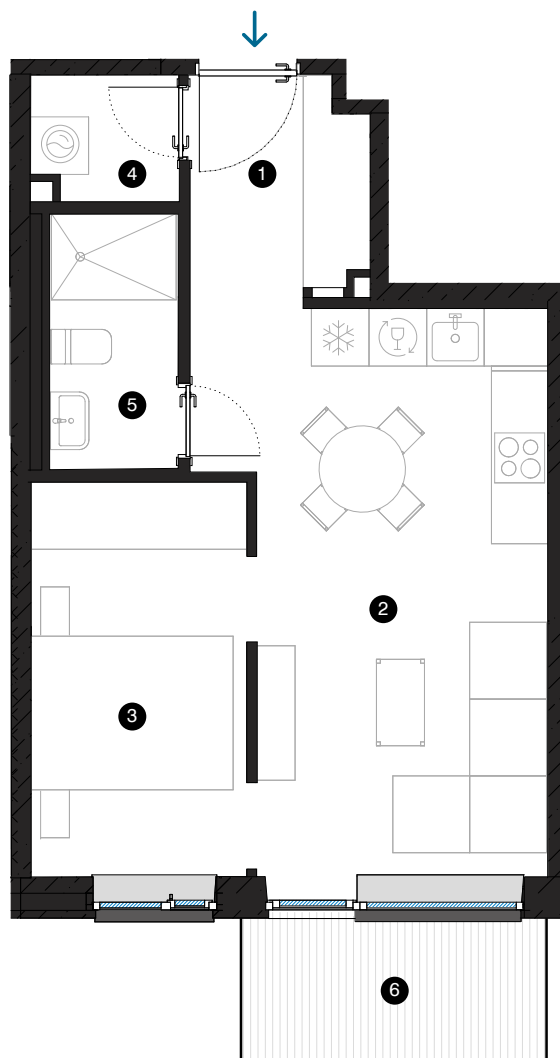

4-й этаж

Квартира № 24

© СПИЛВЕС 27, РИГА

#	ПОМЕЩЕНИЕ	М²
1	Прихожая	4,2
2	Гостиная с кухонной зоной	19,2
3	Комната	9,2
4	Подсобное помещение	1,9
5	Ванная комната	3,5
6	Балкон	4,7
	Жилая площадь	38
	Общая площадь	42,7

КОНТАКТЫ:

- sales@pillar.lv
- +371 25 633 133
- Pulkveža Brieža iela 28A, Rīga, LV-1045

МАСШТАБ 1:80 1 CM = 80 CM