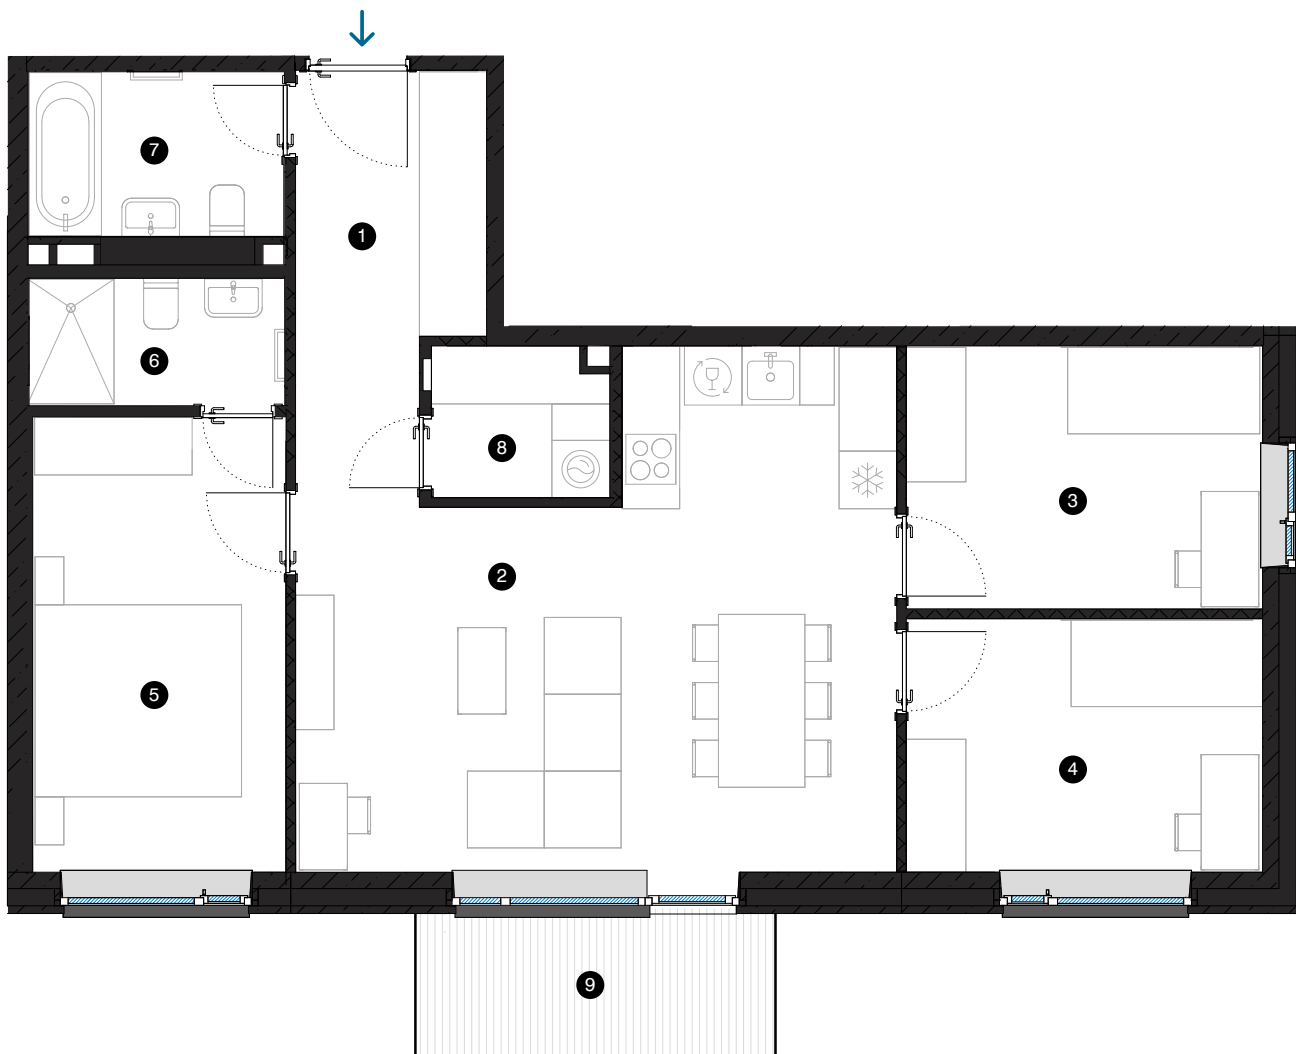

3-й этаж

Квартира № 23

© СПИЛВЕС 27, РИГА

#	ПОМЕЩЕНИЕ	M ²
1	Прихожая	5,5
2	Гостиная с кухонной зоной	30,8
3	Комната	10,1
4	Комната	9,8
5	Комната	12,3
6	Ванная комната	3,5
7	Ванная комната	4,6
8	Подсобное помещение	2,8
9	Балкон	5,6

Жилая площадь 79,4

Общая площадь 85

МАСШТАБ 1:80 1 CM = 80 CM

КОНТАКТЫ:

sales@pillar.lv

+371 25 633 133

Pulkveža Brieža iela 28A, Rīga, LV-1045