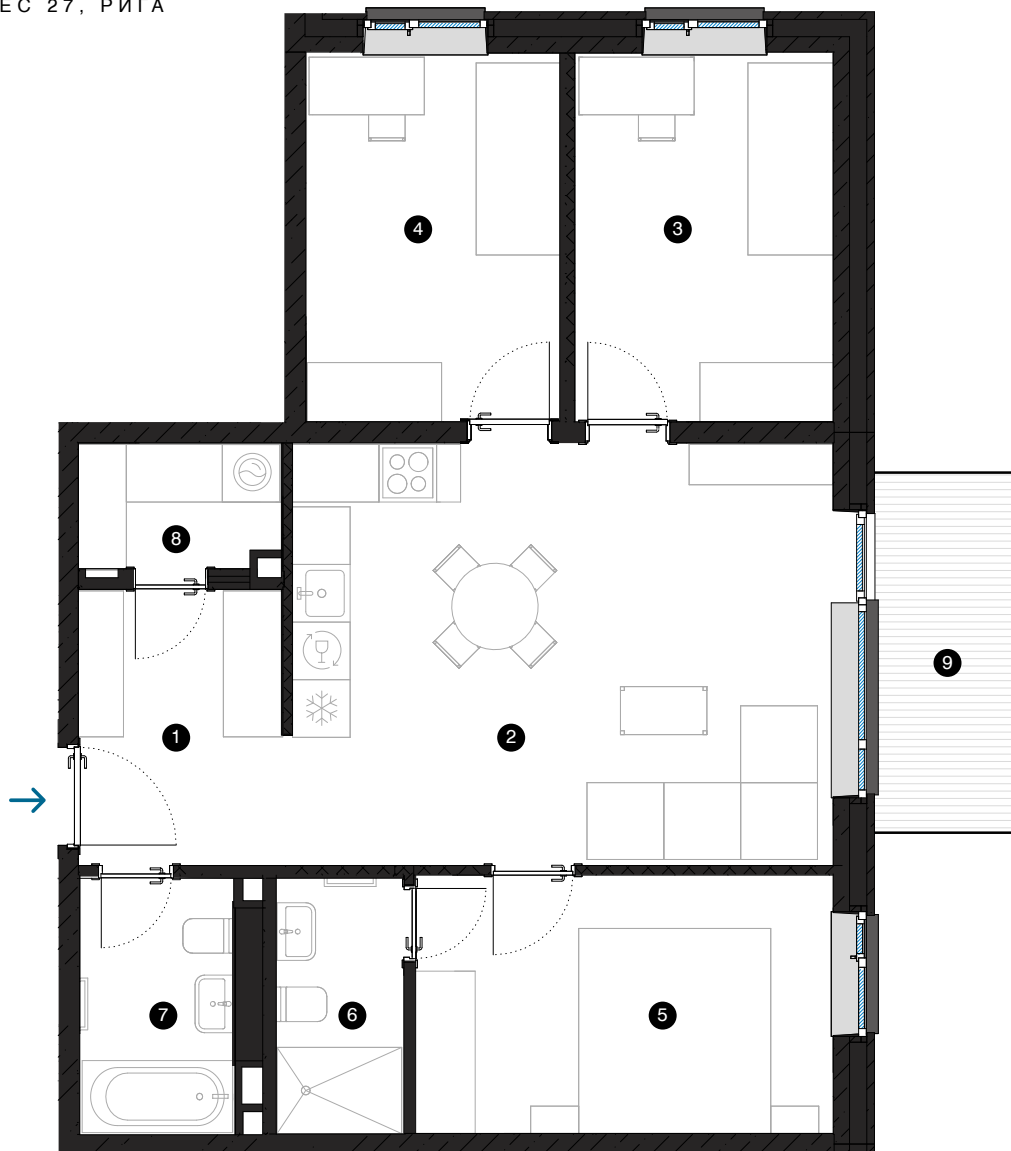

3-й этаж

Квартира № 22

© СПИЛВЕС 27, РИГА

#	ПОМЕЩЕНИЕ	M ²
1	Прихожая	6,2
2	Гостиная с кухонной зоной	24,7
3	Комната	10,3
4	Комната	10,3
5	Комната	11,6
6	Ванная комната	3,5
7	Ванная комната	4,3
8	Подсобное помещение	2,7
9	Балкон	5,6

Жилая площадь 73,6
Общая площадь 79,2

МАСШТАБ 1:80 1 CM = 80 CM

КОНТАКТЫ:

- sales@pillar.lv
- +371 25 633 133
- Pulkveža Brieža iela 28A, Rīga, LV-1045