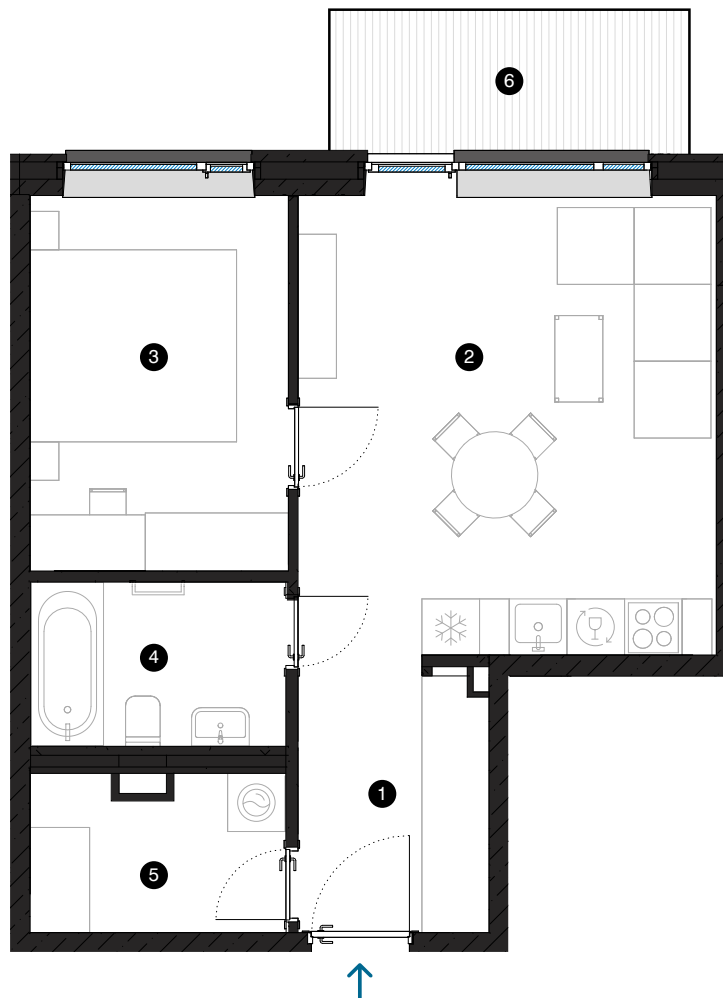

3-й этаж

# Квартира № 21

© СПИЛВЕС 27, РИГА

#	ПОМЕЩЕНИЕ	М²
1	Прихожая	5,5
2	Гостиная с кухонной зоной	20,8
3	Комната	10,5
4	Ванная комната	4,6
5	Подсобное помещение	4,2
6	Балкон	5,6
	Жилая площадь	45,6
	Общая площадь	51,2