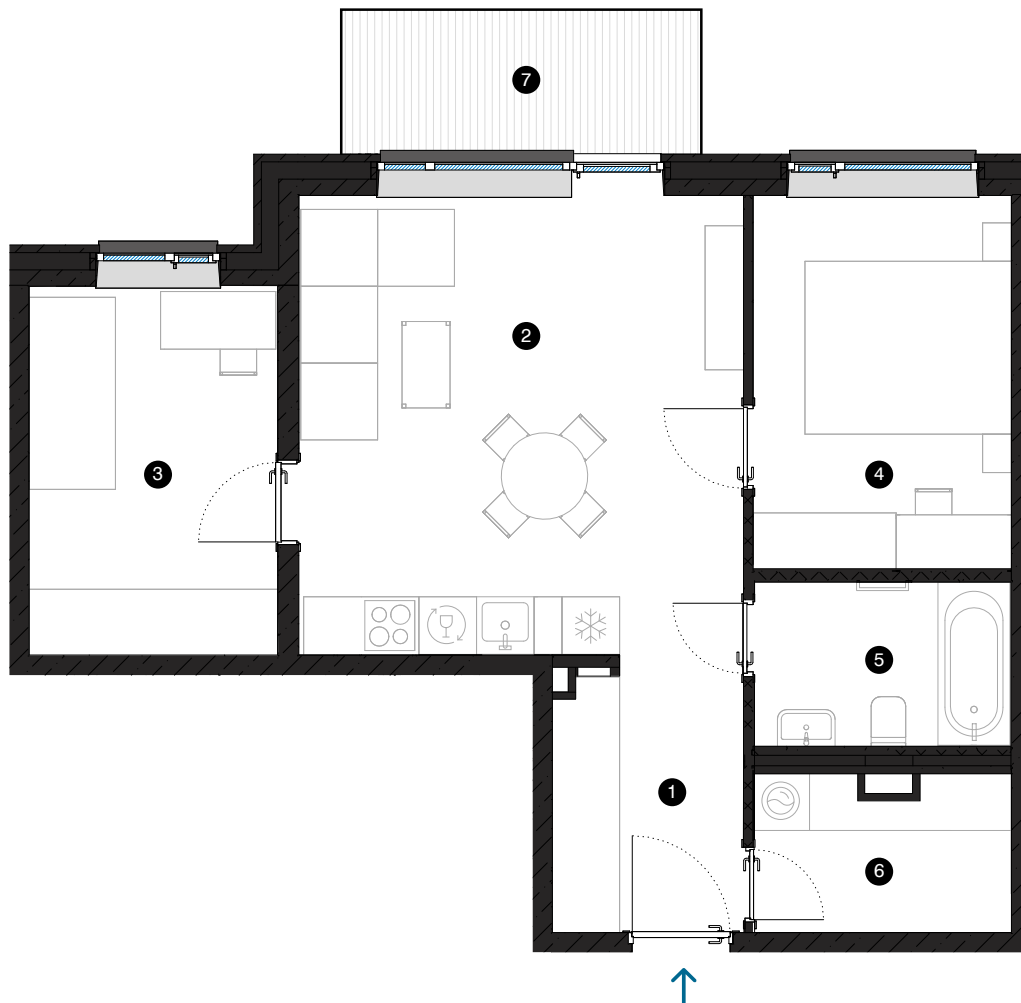

3-й этаж

# Квартира № 19

© СПИЛВЕС 27, РИГА

#	ПОМЕЩЕНИЕ	M <sup>2</sup>
1	Прихожая	5,5
2	Гостиная с кухонной зоной	22,1
3	Комната	10
4	Комната	10,5
5	Ванная комната	4,6
6	Подсобное помещение	4,2
7	Балкон	5,6
Жилая площадь		56,9
Общая площадь		62,5