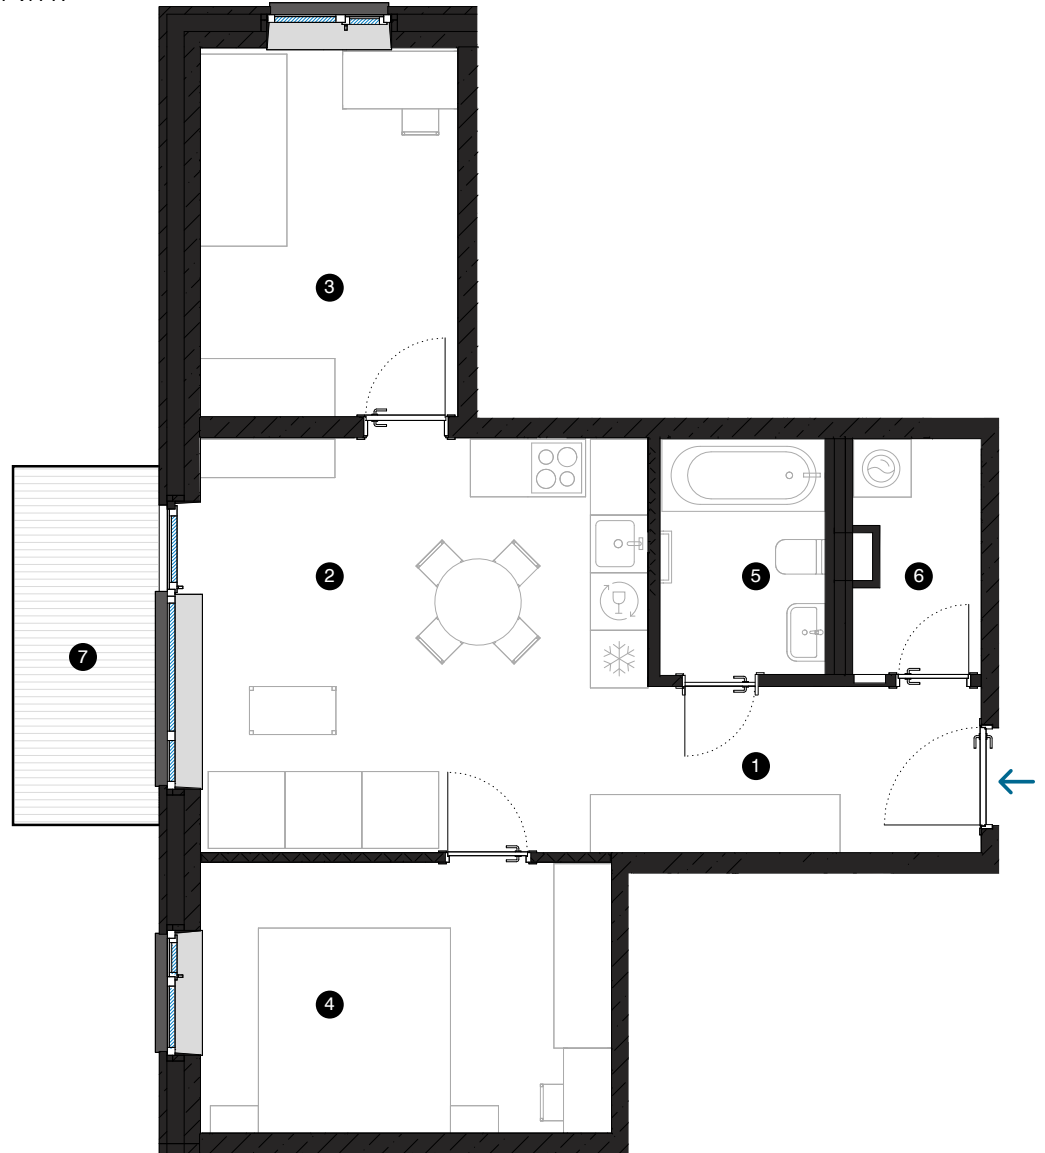

3-й этаж

Квартира № 18

© СПИЛВЕС 27, РИГА

#	ПОМЕЩЕНИЕ	M ²
1	Прихожая	6
2	Гостиная с кухонной зоной	20,2
3	Комната	10,3
4	Комната	12,1
5	Ванная комната	4,3
6	Подсобное помещение	3,1
7	Балкон	5,6
Жилая площадь		56
Общая площадь		61,6

КОНТАКТЫ:

📍 sales@pillar.lv

☎ +371 25 633 133

✉ Pulkveža Brieža iela 28A, Rīga, LV-1045

МАСШТАБ 1:80 1 CM = 80 CM