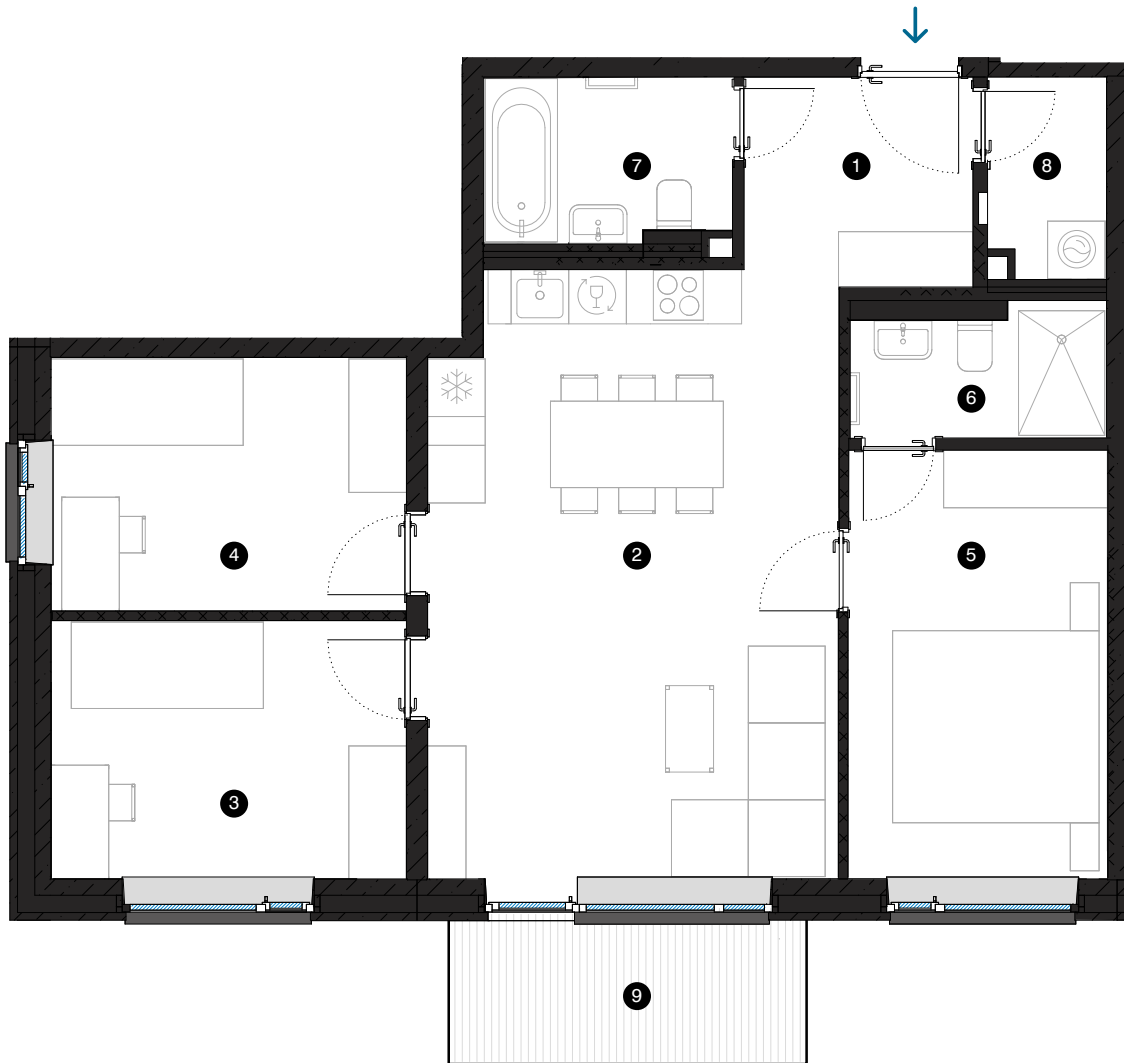

3-й этаж

Квартира № 17

© СПИЛВЕС 27, РИГА

#	ПОМЕЩЕНИЕ	M ²
1	Прихожая	5,1
2	Гостиная с кухонной зоной	26,7
3	Комната	10
4	Комната	9,8
5	Комната	12
6	Ванная комната	3,4
7	Ванная комната	4,3
8	Подсобное помещение	2,5
9	Балкон	5,6

Жилая площадь 73,8
Общая площадь 79,4

МАСШТАБ 1:80 1 CM = 80 CM

КОНТАКТЫ:

- sales@pillar.lv
- +371 25 633 133
- Pulkveža Brieža iela 28A, Rīga, LV-1045