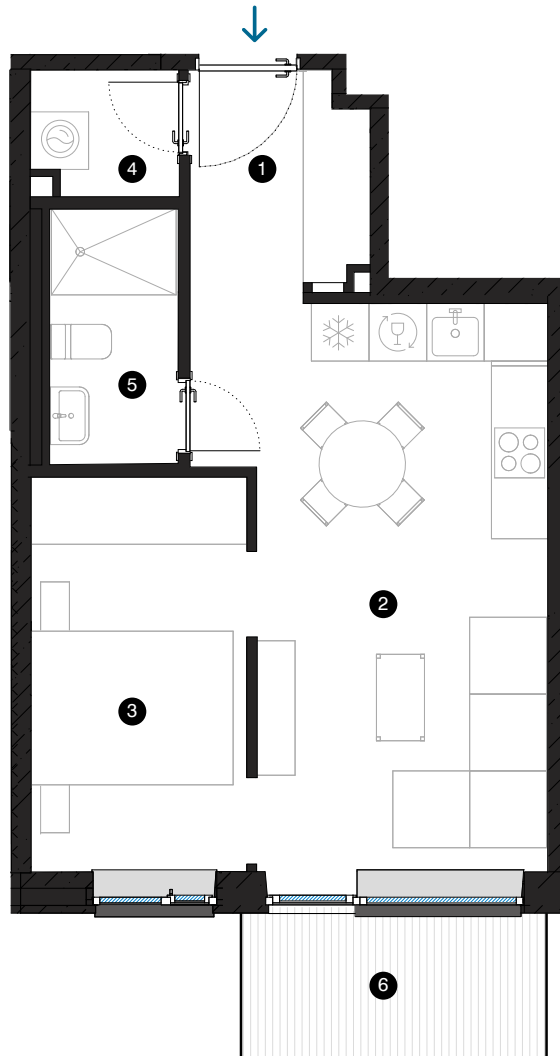

3-й этаж

Квартира № 16

© СПИЛВЕС 27, РИГА

#	ПОМЕЩЕНИЕ	М²
1	Прихожая	4,2
2	Гостиная с кухонной зоной	19,2
3	Комната	9,2
4	Подсобное помещение	1,9
5	Ванная комната	3,5
6	Балкон	4,7
Жилая площадь		38
Общая площадь		42,7

КОНТАКТЫ:

📍 sales@pillar.lv

☎ +371 25 633 133

✉ Pulkveža Brieža iela 28A, Rīga, LV-1045

МАСШТАБ 1:80 1 CM = 80 CM