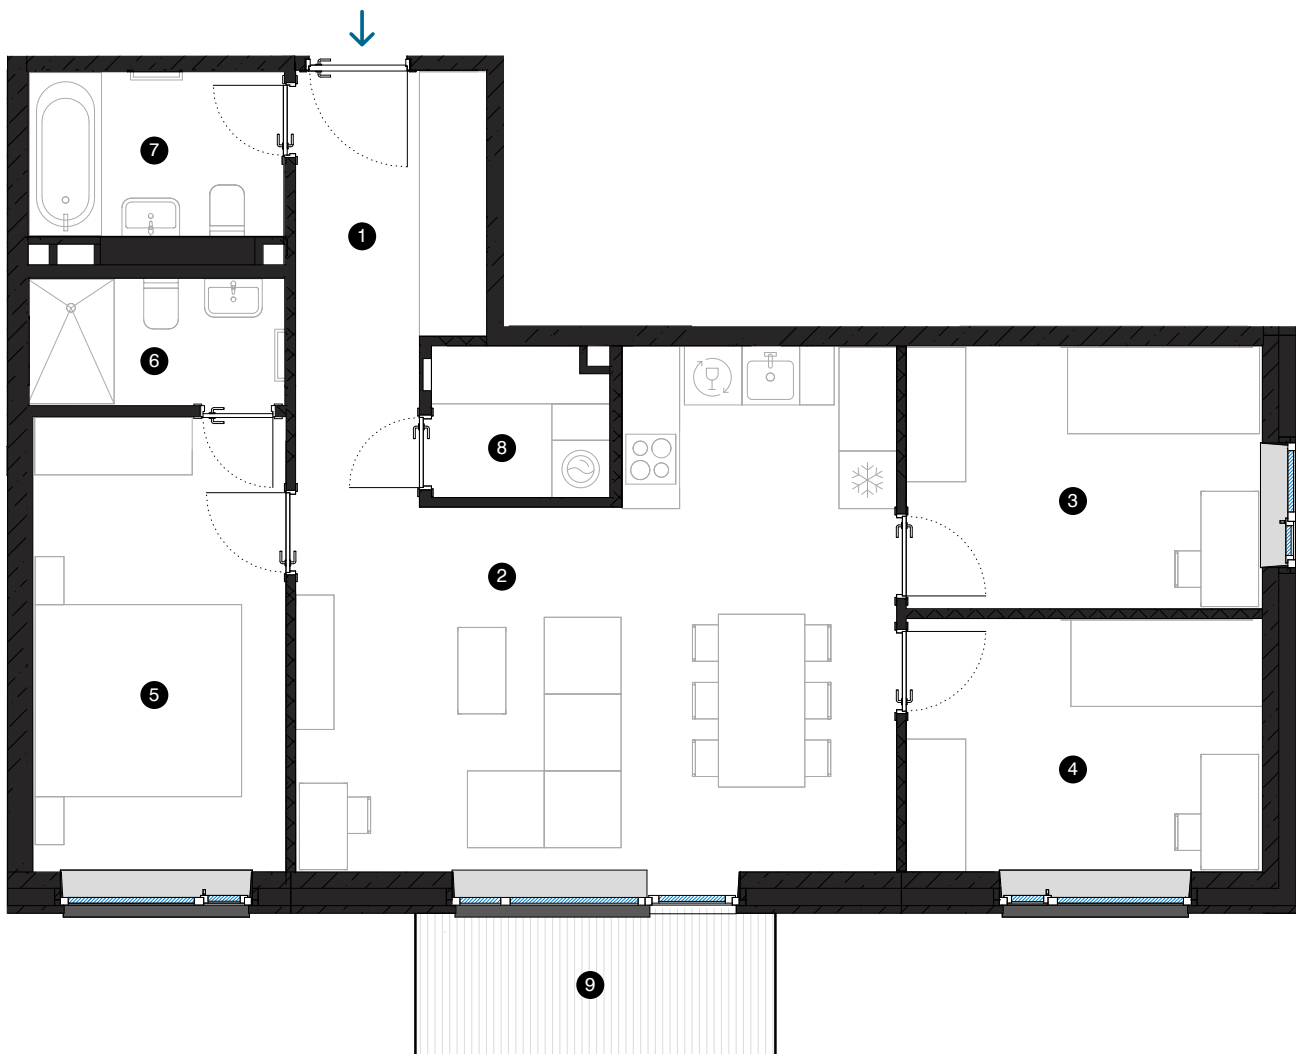

2-й этаж

Квартира № 15

© СПИЛВЕС 27, РИГА

#	ПОМЕЩЕНИЕ	М²
1	Прихожая	5,5
2	Гостиная с кухонной зоной	30,8
3	Комната	10,1
4	Комната	9,8
5	Комната	12,3
6	Ванная комната	3,5
7	Ванная комната	4,6
8	Подсобное помещение	2,8
9	Балкон	5,6

Жилая площадь 79,4
Общая площадь 85

МАСШТАБ 1:80 1 CM = 80 CM

КОНТАКТЫ:

sales@pillar.lv

+371 25 633 133

Pulkveža Brieža iela 28A, Rīga, LV-1045