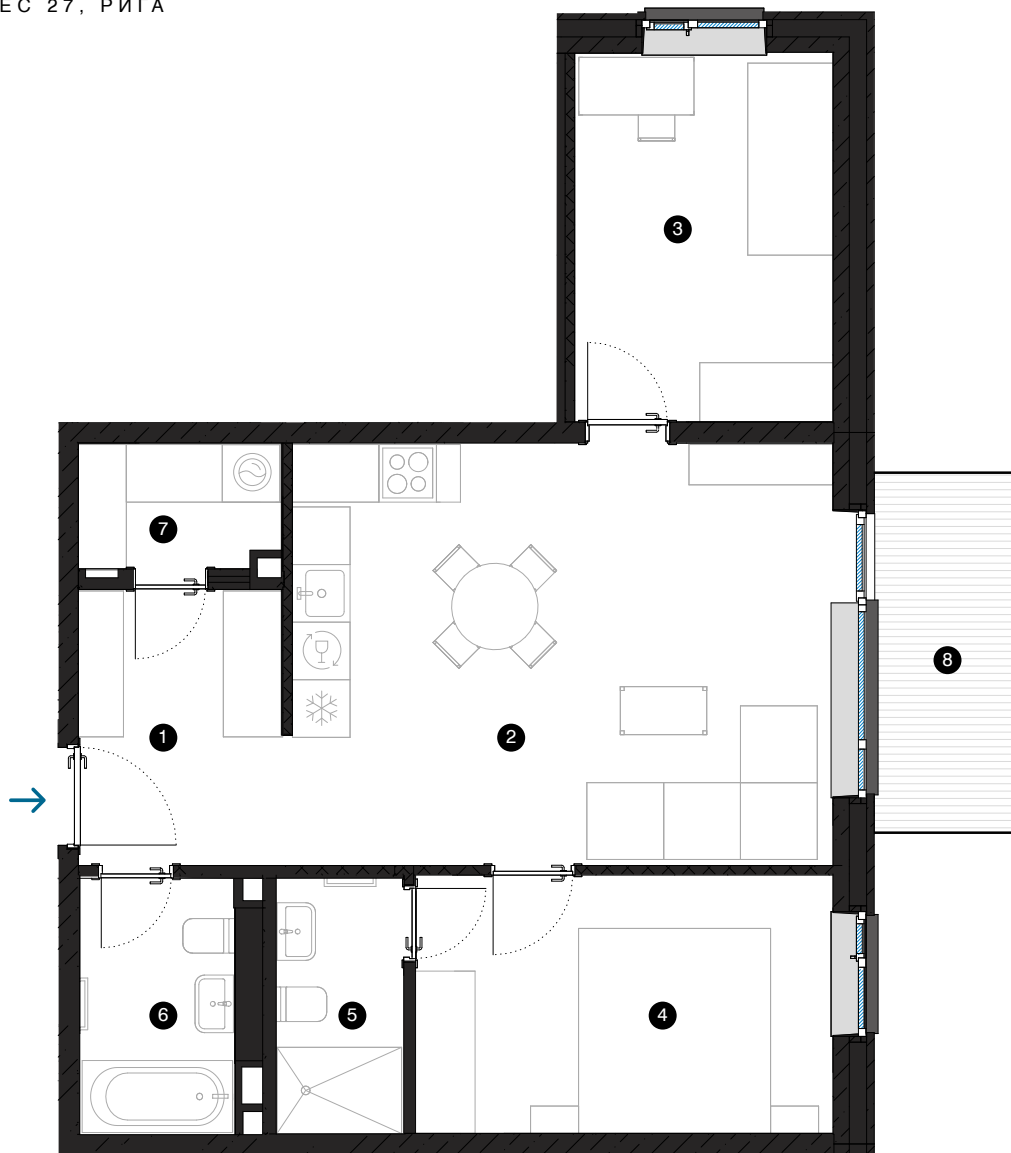

2-й этаж

# Квартира № 14

© СПИЛВЕС 27, РИГА

#	ПОМЕЩЕНИЕ	M <sup>2</sup>
1	Прихожая	6,2
2	Гостиная с кухонной зоной	24,7
3	Комната	10,3
4	Комната	11,6
5	Ванная комната	3,5
6	Ванная комната	4,3
7	Подсобное помещение	2,7
8	Балкон	5,6

Жилая площадь 63,3

Общая площадь 68,9

МАСШТАБ 1:80 1 CM = 80 CM

**КОНТАКТЫ:**

sales@pillar.lv

+371 25 633 133

Pulkveža Brieža iela 28A, Rīga, LV-1045