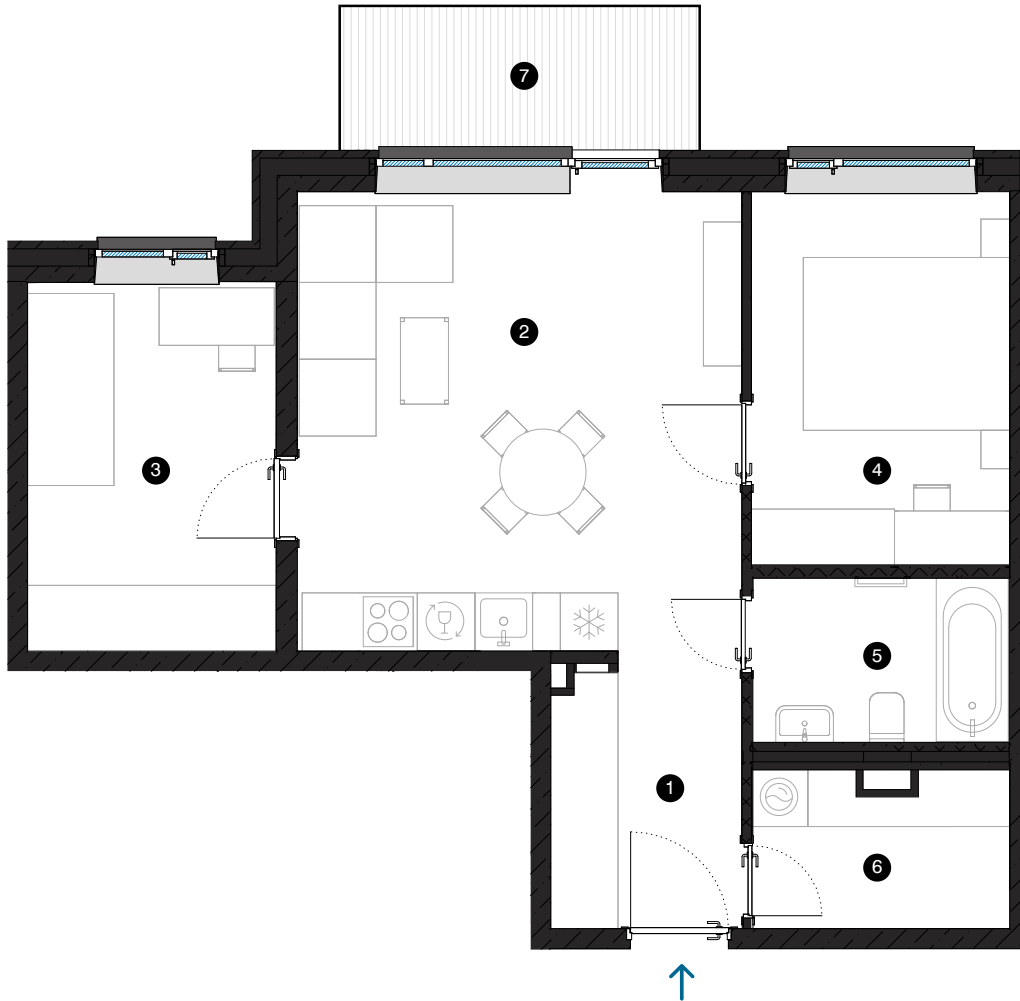

2-й этаж

Квартира № 11

© СПИЛВЕС 27, РИГА

#	ПОМЕЩЕНИЕ	M ²
1	Прихожая	5,5
2	Гостиная с кухонной зоной	22,1
3	Комната	10
4	Комната	10,5
5	Ванная комната	4,6
6	Подсобное помещение	4,2
7	Балкон	5,6
Жилая площадь		56,9
Общая площадь		62,5

МАСШТАБ 1:80 1 CM = 80 CM

КОНТАКТЫ:

- sales@pillar.lv
- +371 25 633 133
- Pulkveža Brieža iela 28A, Rīga, LV-1045