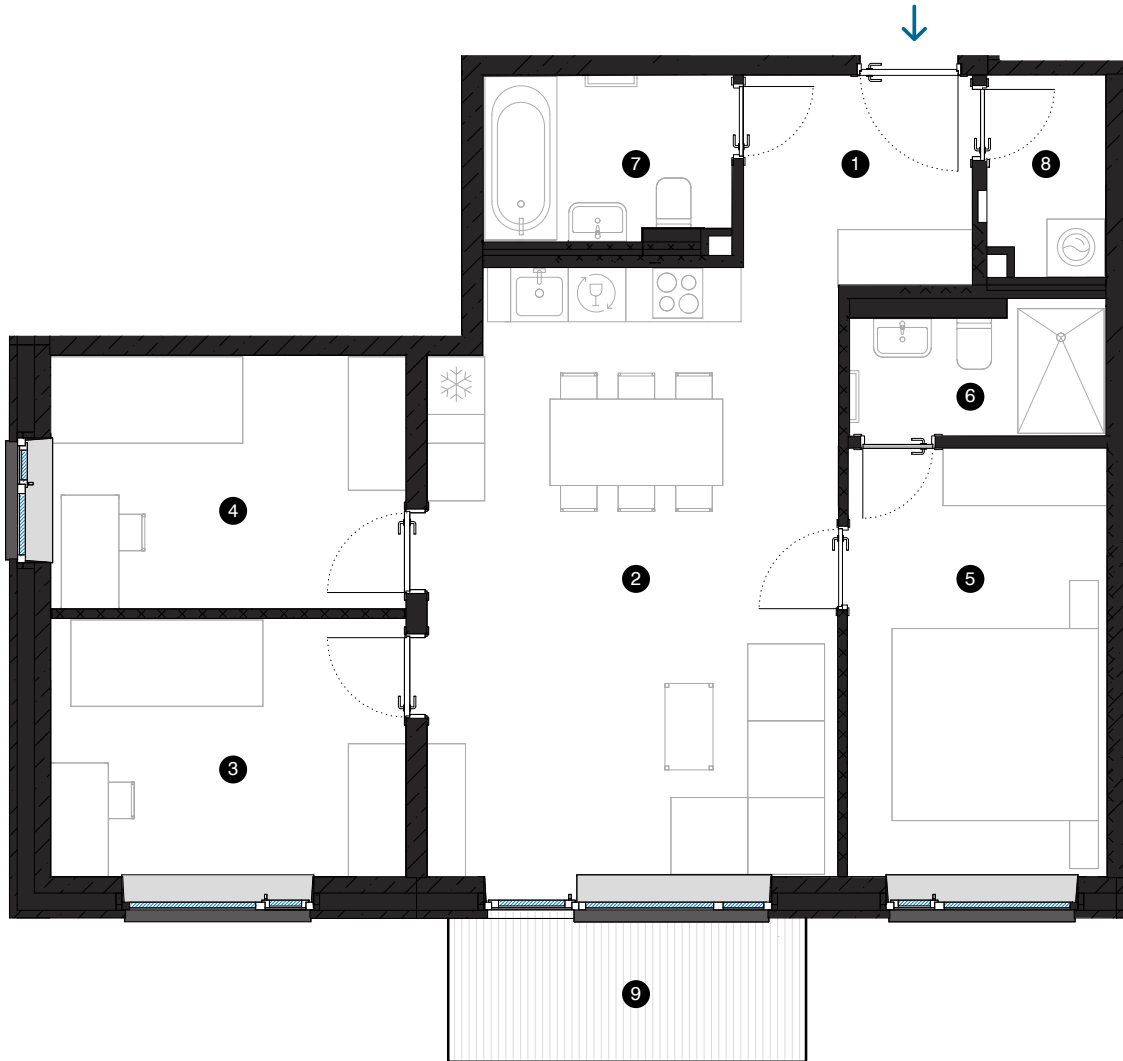

2-й этаж

Квартира № 9

© СПИЛВЕС 27, РИГА

#	ПОМЕЩЕНИЕ	М²
1	Прихожая	5,1
2	Гостиная с кухонной зоной	26,7
3	Комната	10
4	Комната	9,8
5	Комната	12
6	Ванная комната	3,4
7	Ванная комната	4,3
8	Подсобное помещение	2,5
9	Балкон	5,6

Жилая площадь 73,8
Общая площадь 79,4

МАСШТАБ 1:80 1 CM = 80 CM

КОНТАКТЫ:

- sales@pillar.lv
- +371 25 633 133
- Pulkveža Brieža iela 28A, Rīga, LV-1045