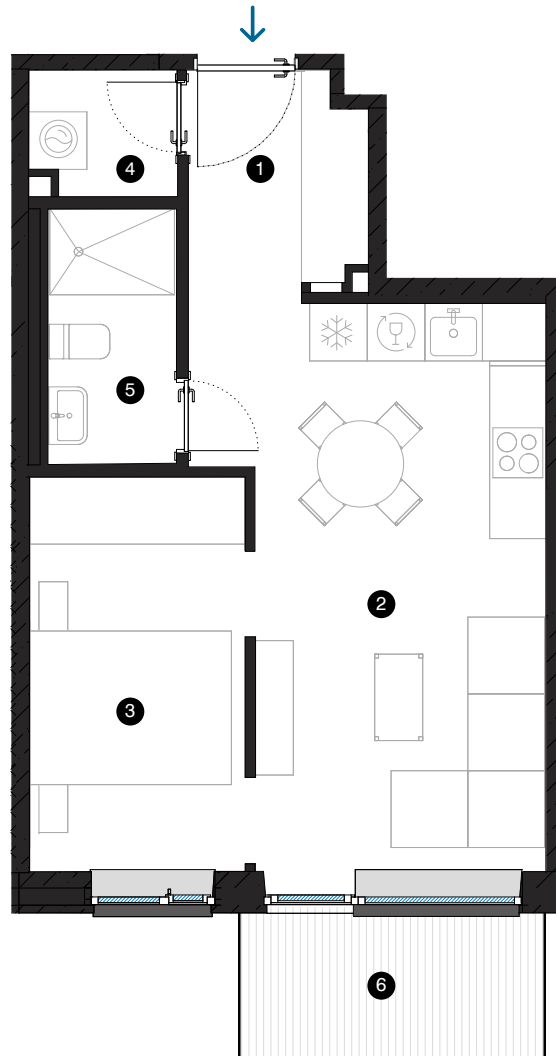

2-й этаж

Квартира № 8

© СПИЛВЕС 27, РИГА

#	ПОМЕЩЕНИЕ	М²
1	Прихожая	4,2
2	Гостиная с кухонной зоной	19,2
3	Комната	9,2
4	Подсобное помещение	1,9
5	Ванная комната	3,5
6	Балкон	4,7
Жилая площадь		38
Общая площадь		42,7

КОНТАКТЫ:

📍 sales@pillar.lv

☎ +371 25 633 133

✉ Pulkveža Brieža iela 28A, Rīga, LV-1045

МАСШТАБ 1:80 1 CM = 80 CM