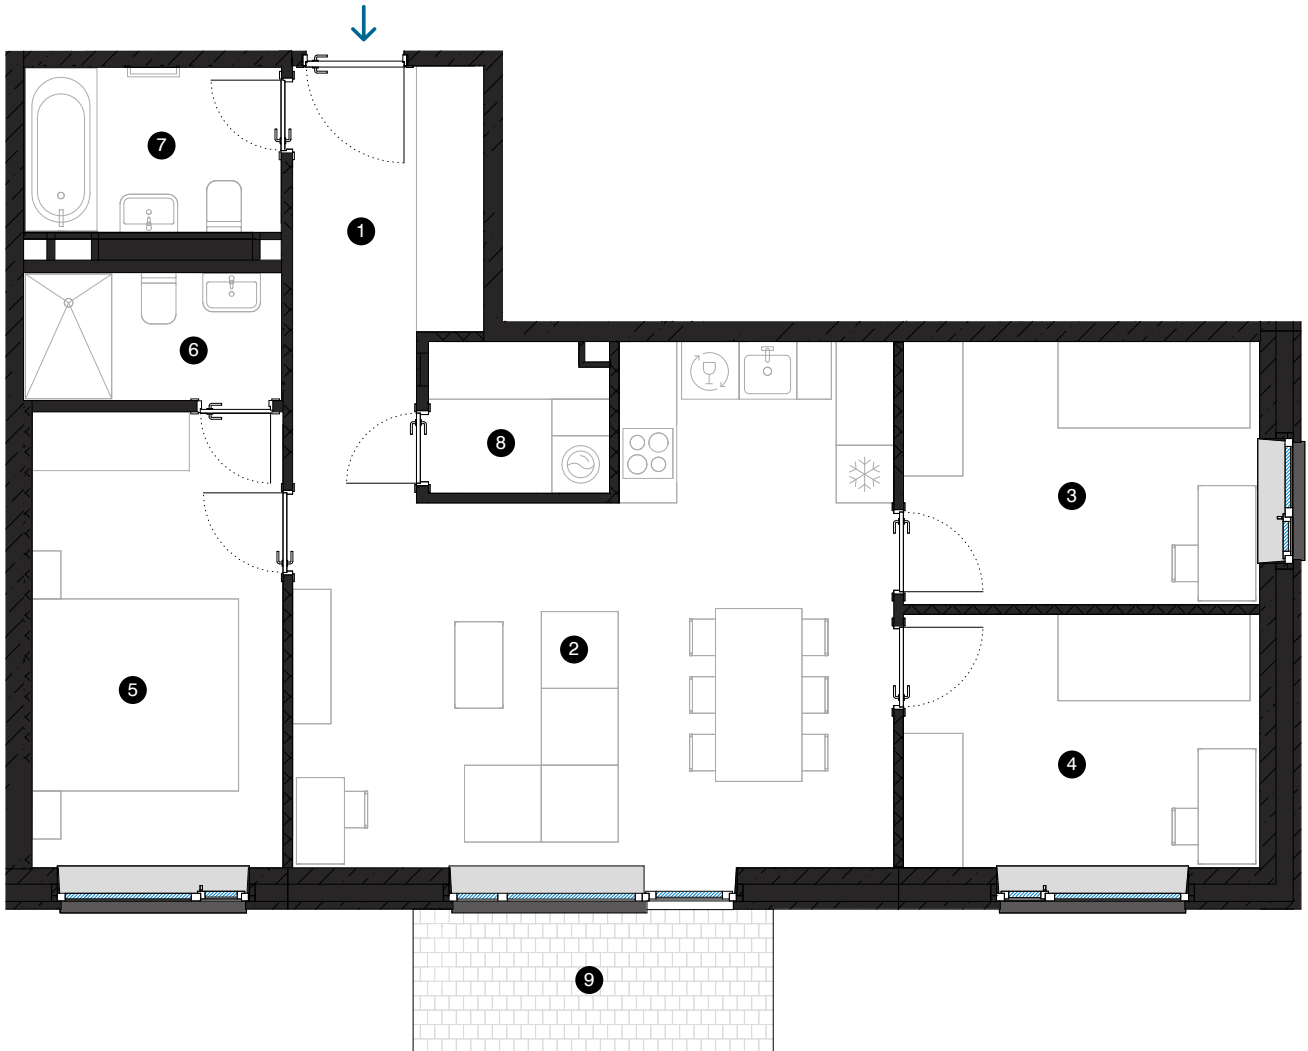

1-й этаж

Квартира № 7

© СПИЛВЕС 27, РИГА

#	ПОМЕЩЕНИЕ	М²
1	Прихожая	5,5
2	Гостиная с кухонной зоной	30,8
3	Комната	10,1
4	Комната	9,8
5	Комната	12,3
6	Ванная комната	3,5
7	Ванная комната	4,6
8	Подсобное помещение	2,8
9	Терраса	5,6

Жилая площадь 79,4
Общая площадь 85

МАСШТАБ 1:80 1 CM = 80 CM

КОНТАКТЫ:

sales@pillar.lv

+371 25 633 133

Pulkveža Brieža iela 28A, Rīga, LV-1045