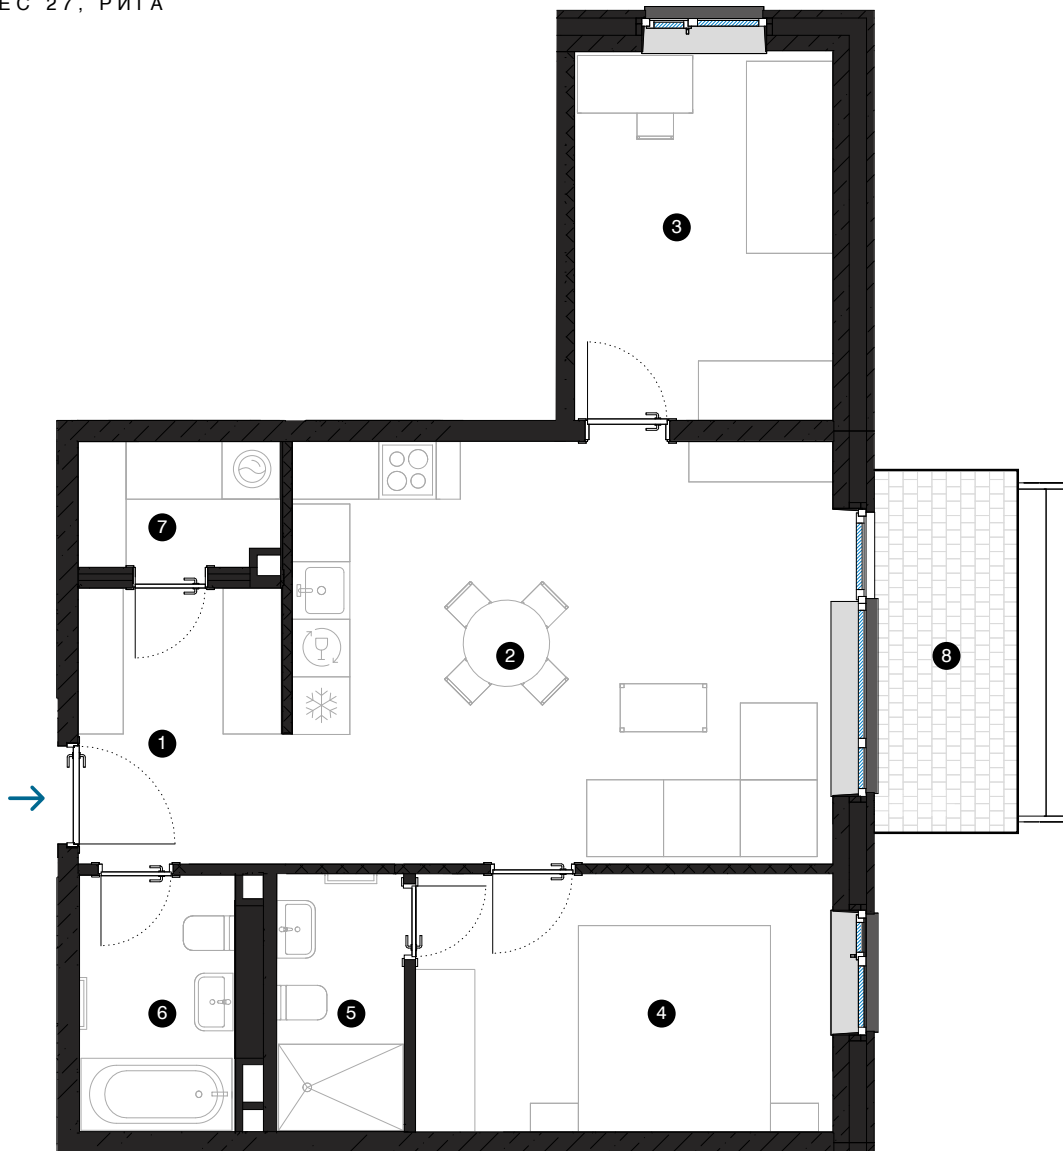

1-й этаж

Квартира № 6

© СПИЛВЕС 27, РИГА

#	ПОМЕЩЕНИЕ	М²
1	Прихожая	6,2
2	Гостиная с кухонной зоной	24,9
3	Комната	10,4
4	Комната	11,8
5	Ванная комната	3,5
6	Ванная комната	4,3
7	Подсобное помещение	2,7
8	Балкон	5,6

Жилая площадь 63,8

Общая площадь 69,4

МАСШТАБ 1:80 1 CM = 80 CM

КОНТАКТЫ:

sales@pillar.lv

+371 25 633 133

Pulkveža Brieža iela 28A, Rīga, LV-1045