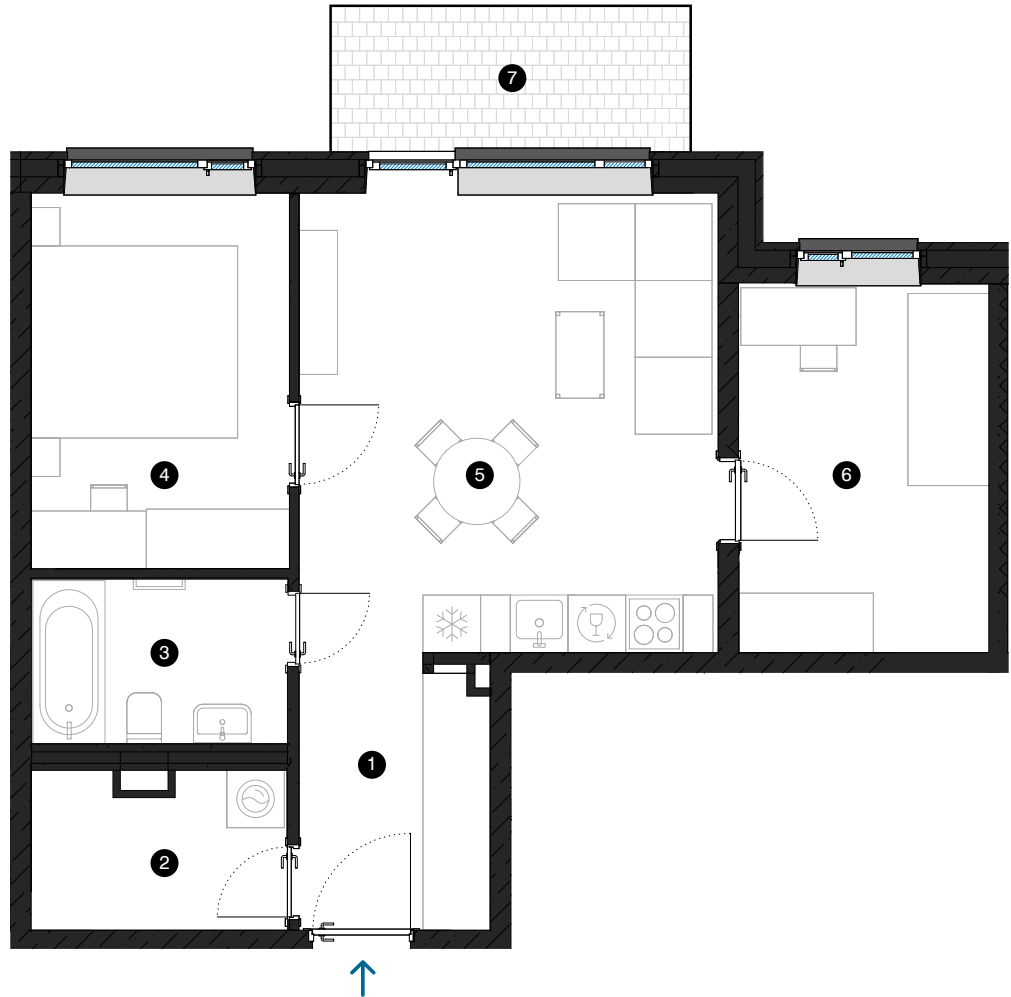

1-й этаж

Квартира № 5

© СПИЛВЕС 27, РИГА

#	ПОМЕЩЕНИЕ	М²
1	Прихожая	5,5
2	Подсобное помещение	4,2
3	Ванная комната	4,6
4	Комната	10,5
5	Гостиная с кухонной зоной	20,9
6	Комната	10,1
7	Балкон	5,6
Жилая площадь		55,8
Общая площадь		61,4

КОНТАКТЫ:

-  sales@pillar.lv
-  +371 25 633 133
-  Pulkveža Brieža iela 28A, Rīga, LV-1045

МАСШТАБ 1:80  1 CM = 80 CM