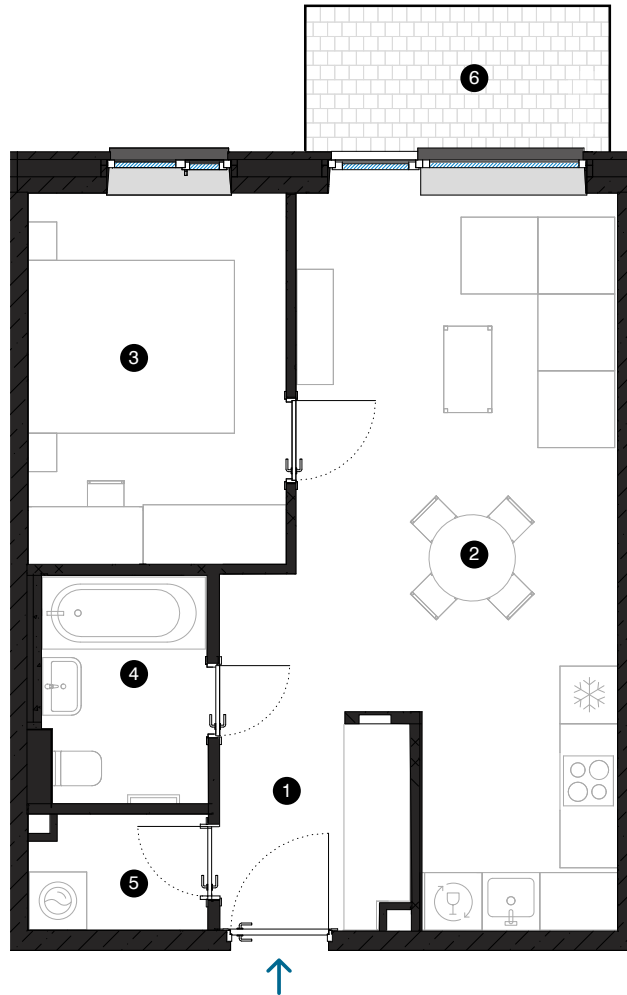

1-й этаж

# Квартира № 4

© СПИЛВЕС 27, РИГА

#	ПОМЕЩЕНИЕ	M <sup>2</sup>
1	Прихожая	4,3
2	Гостиная с кухонной зоной	23,8
3	Комната	10,4
4	Ванная комната	4
5	Подсобное помещение	2,2
6	Балкон	4,7
Жилая площадь		44,7
Общая площадь		49,4