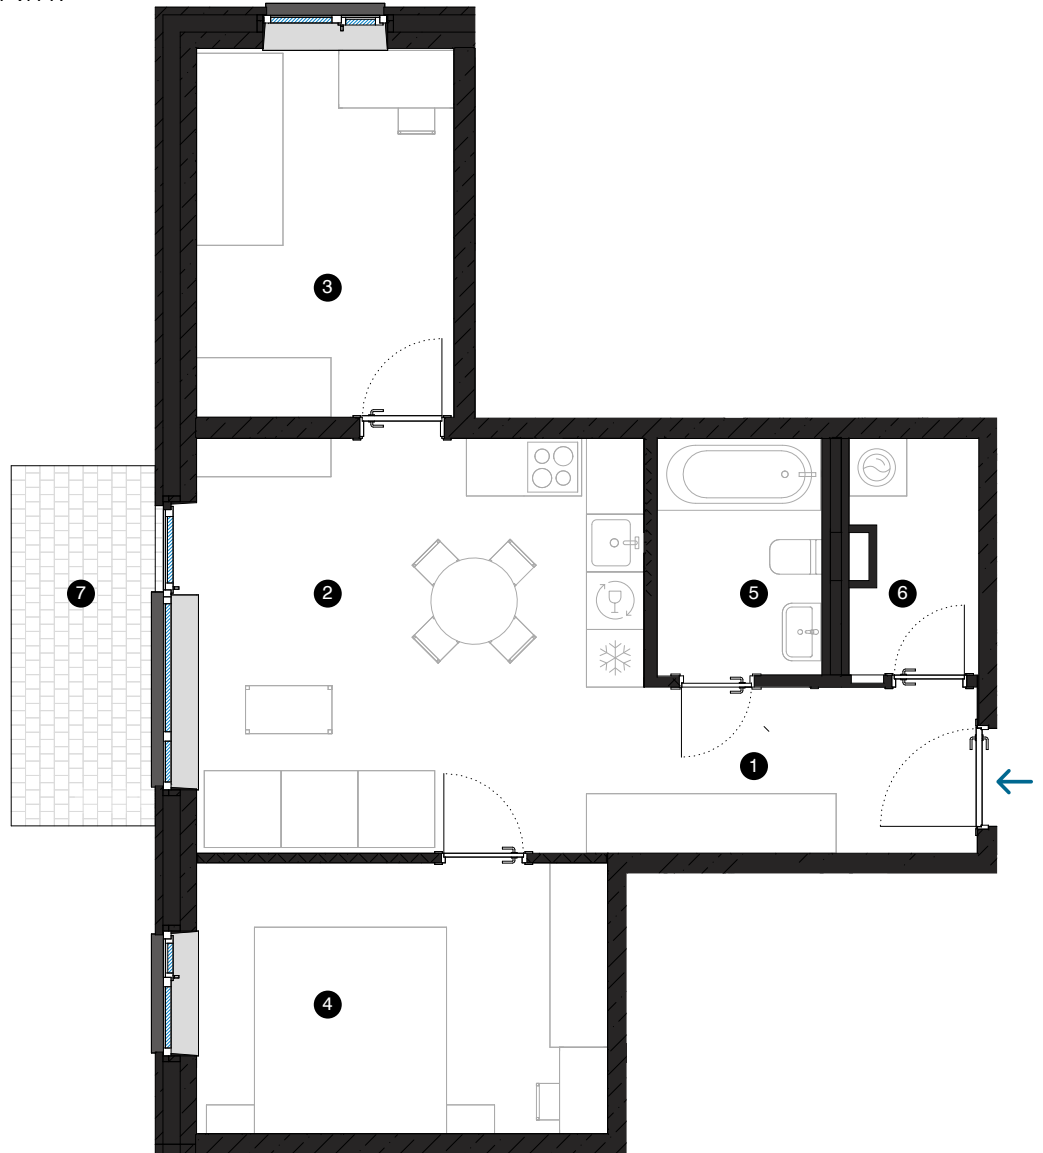

1-й этаж

# Квартира № 2

© СПИЛВЕС 27, РИГА

#	ПОМЕЩЕНИЕ	М²
1	Прихожая	6
2	Гостиная с кухонной зоной	20,2
3	Комната	10,3
4	Комната	12,1
5	Ванная комната	4,2
6	Подсобное помещение	3,1
7	Терраса	5,6
Жилая площадь		55,9
Общая площадь		61,5