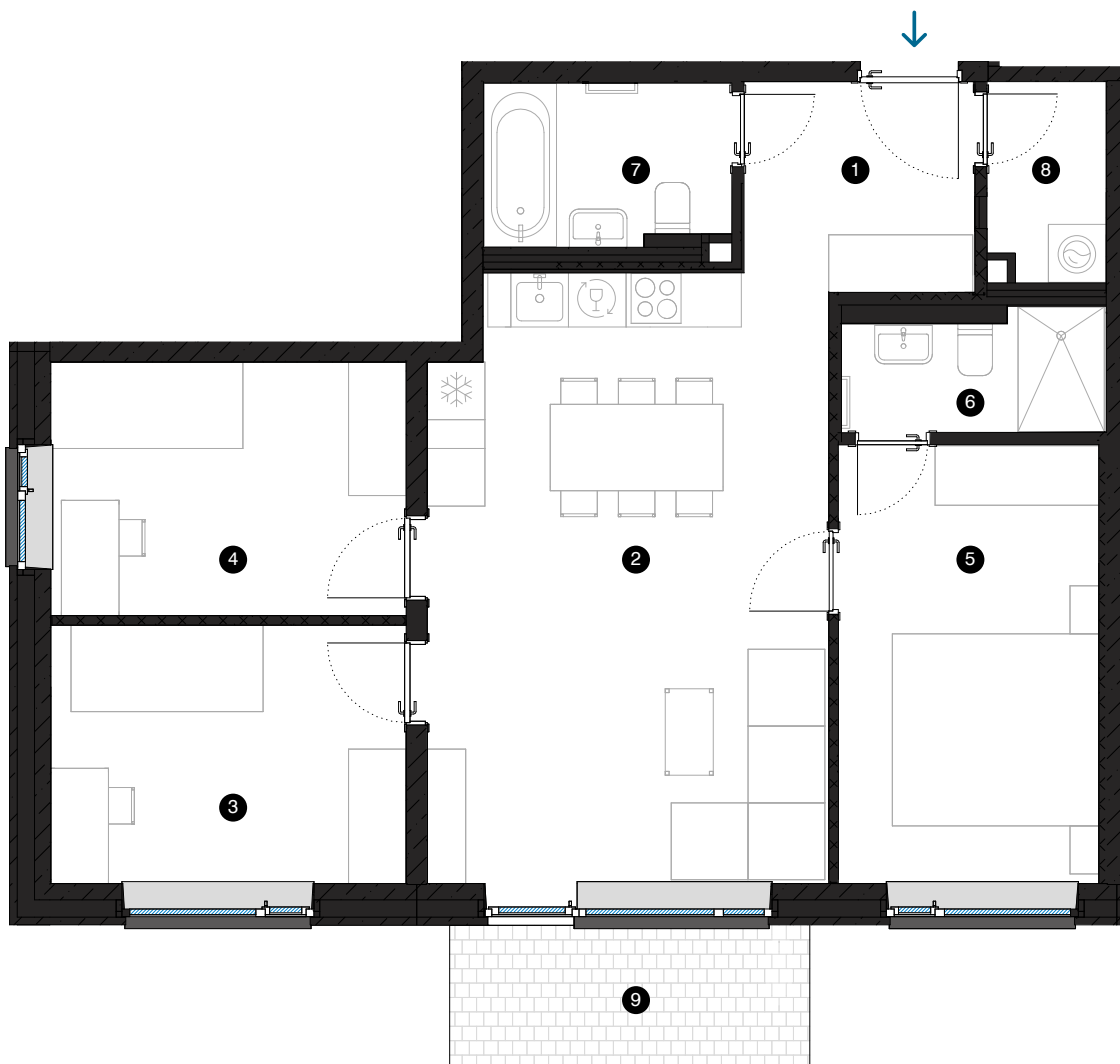

1-й этаж

Квартира № 1

© СПИЛВЕС 27, РИГА

#	ПОМЕЩЕНИЕ	M ²
1	Прихожая	5
2	Гостиная с кухонной зоной	26,1
3	Комната	10
4	Комната	9,8
5	Комната	12,4
6	Ванная комната	3,3
7	Ванная комната	4,3
8	Подсобное помещение	2,5
9	Терраса	5,6

Жилая площадь 73,4

Общая площадь 79

МАСШТАБ 1:80 1 CM = 80 CM

КОНТАКТЫ:

sales@pillar.lv

+371 25 633 133

Pulkveža Brieža iela 28A, Rīga, LV-1045