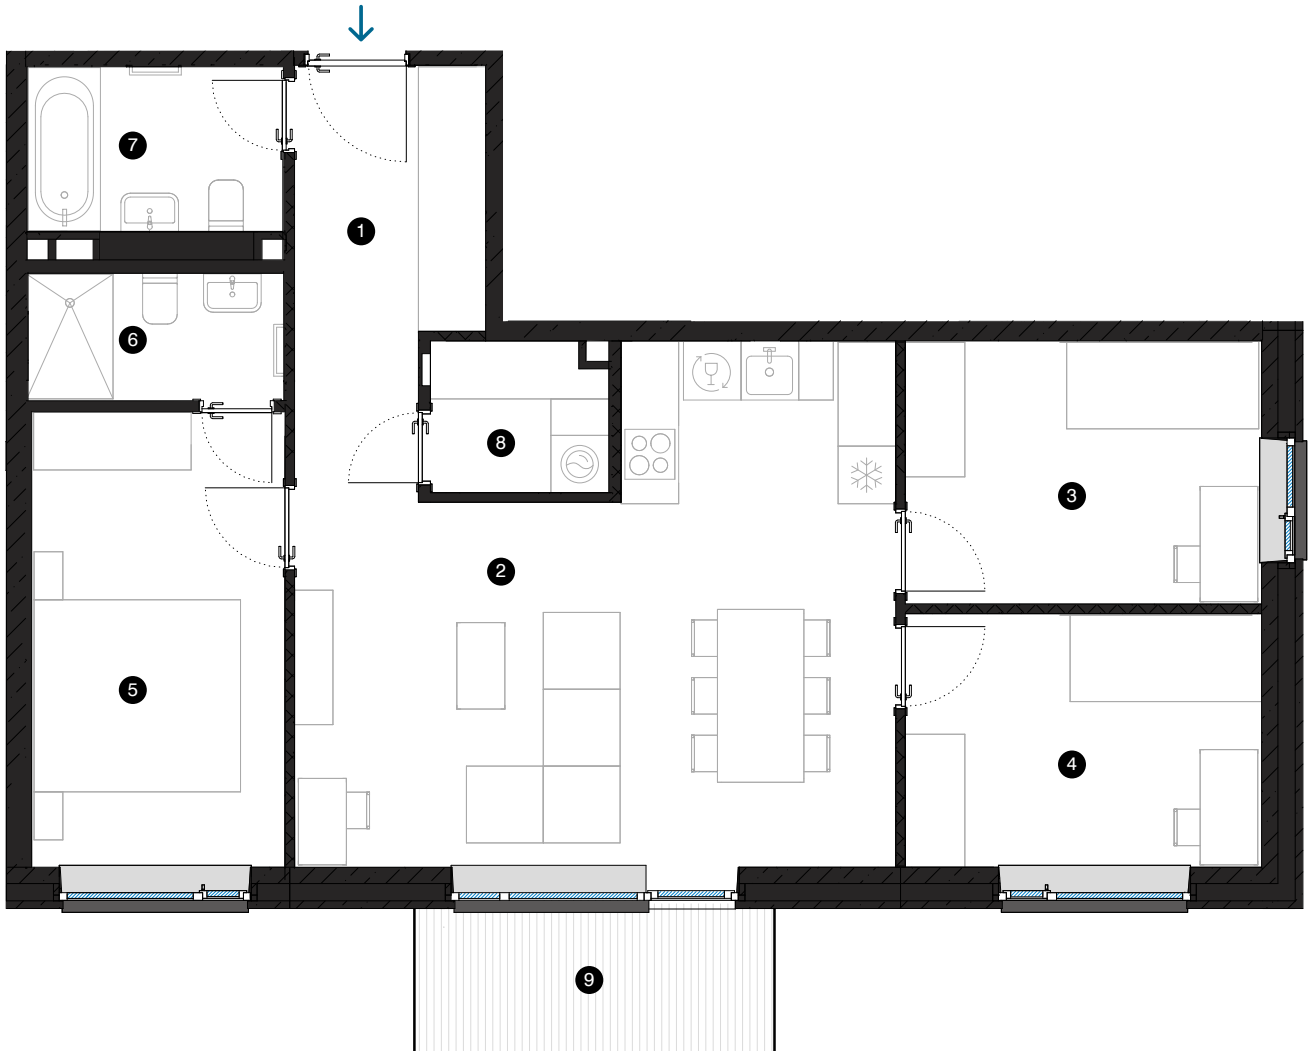

7. stāvs

# Dzīvoklis Nr. 55

© SPILVES IELA 29, RĪGA

#	TELPA	M <sup>2</sup>
1	Priekštelpa	5,5
2	Dzīvojamā istaba ar virtuves zonu	30,8
3	Istaba	10,1
4	Istaba	9,8
5	Istaba	12,3
6	Dušas telpa	3,5
7	Vannas istaba	4,6
8	Paļīgītelpa	2,8
9	Balkons	5,6

Dzīvojamā platība 79,4  
Kopējā platība 85

MĒROGS 1:80

**KONTAKTI:**

- sales@pillar.lv
- +371 25 633 133
- Pulkveža Brieža iela 28A, Rīga, LV-1045