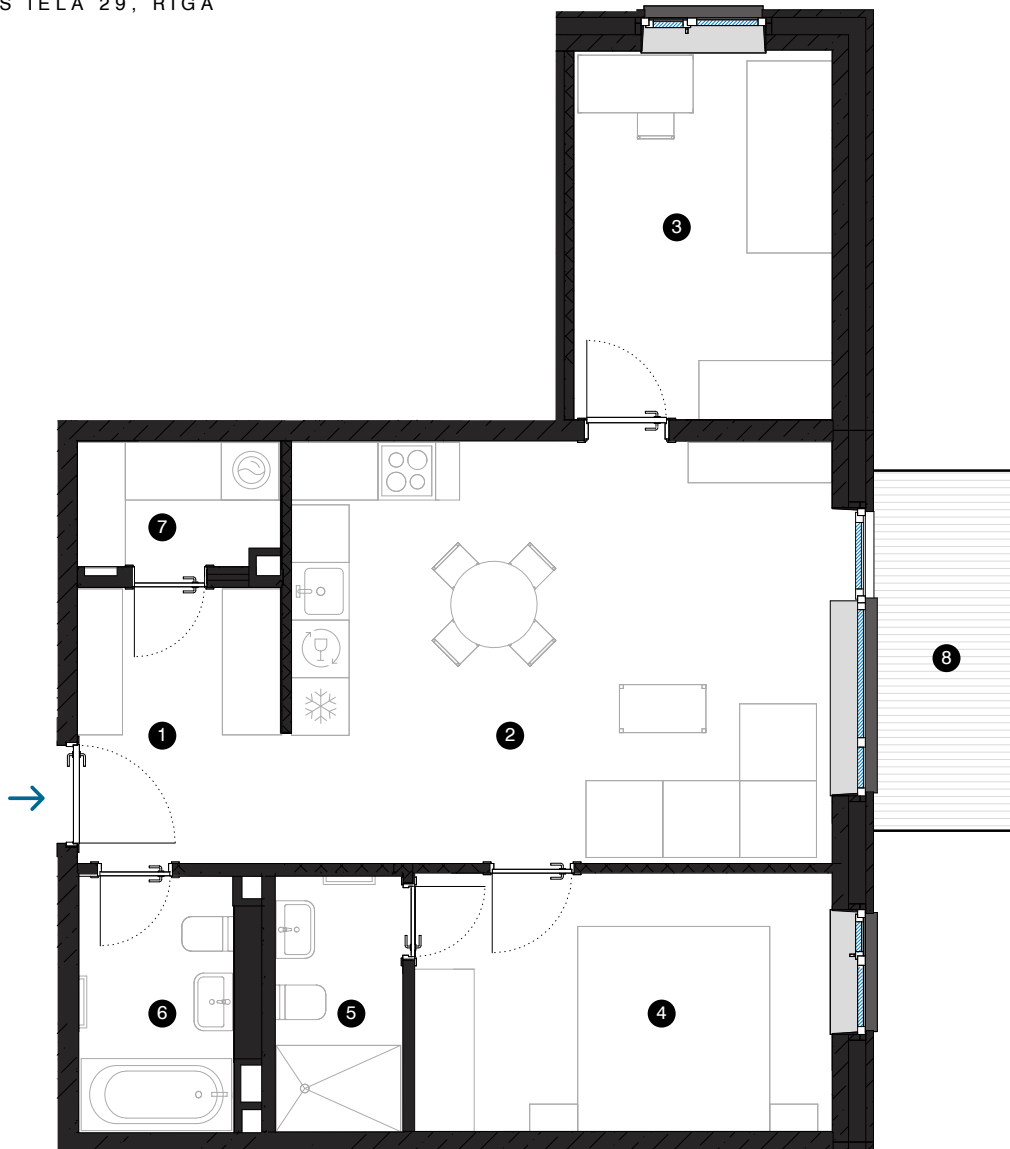

7. stāvs

Dzīvoklis Nr. 54

© SPILVES IELA 29, RĪGA

#	TELPA	M ²
1	Priekštelpa	6,2
2	Dzīvojamā istaba ar virtuves zonu	24,7
3	Istaba	10,3
4	Istaba	11,6
5	Dušas telpa	3,5
6	Vannas istaba	4,3
7	Palīgtelpa	2,7
8	Balkons	5,6

Dzīvojamā platība 63,3

Kopējā platība 68,9

KONTAKTI:

📍 sales@pillar.lv

📞 +371 25 633 133

✉️ Pulkveža Brieža iela 28A, Rīga, LV-1045

MĒROGS 1:80 1 CM = 80 CM