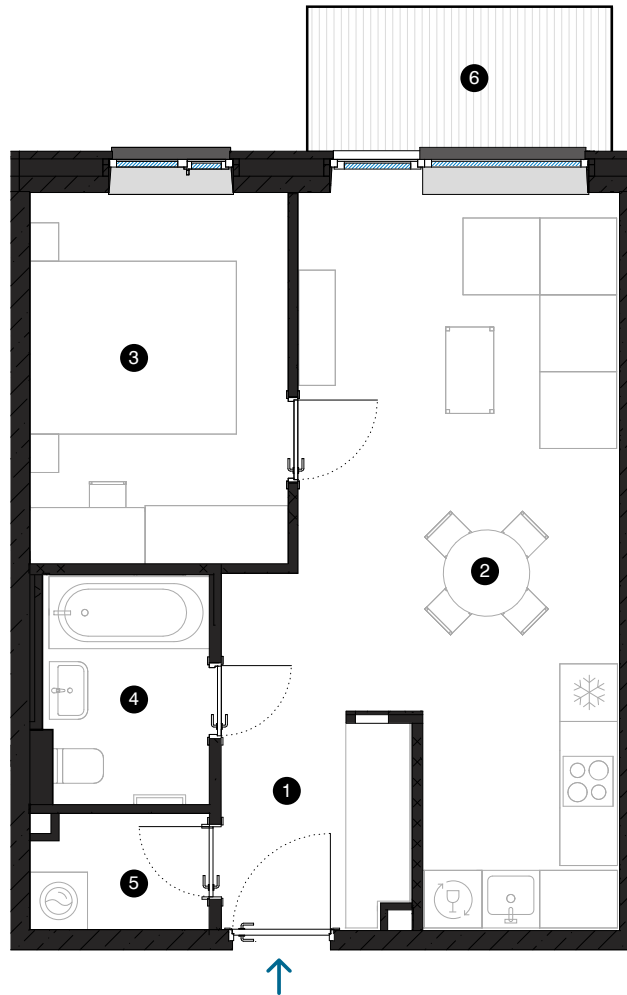

7. stāvs

Dzīvoklis Nr. 52

© SPILVES IELA 29, RĪGA

#	TELPA	M ²
1	Priekštelpa	4,3
2	Dzīvojamā istaba ar virtuves zonu	23,9
3	Istaba	10,4
4	Vannas istaba	4
5	Paļīgtelpa	2,2
6	Balkons	4,7
Dzīvojamā platība		44,8
Kopējā platība		49,5

KONTAKTI:

- sales@pillar.lv
- +371 25 633 133
- Pulkveža Brieža iela 28A, Rīga, LV-1045

MĒROGS 1:80 1 CM = 80 CM