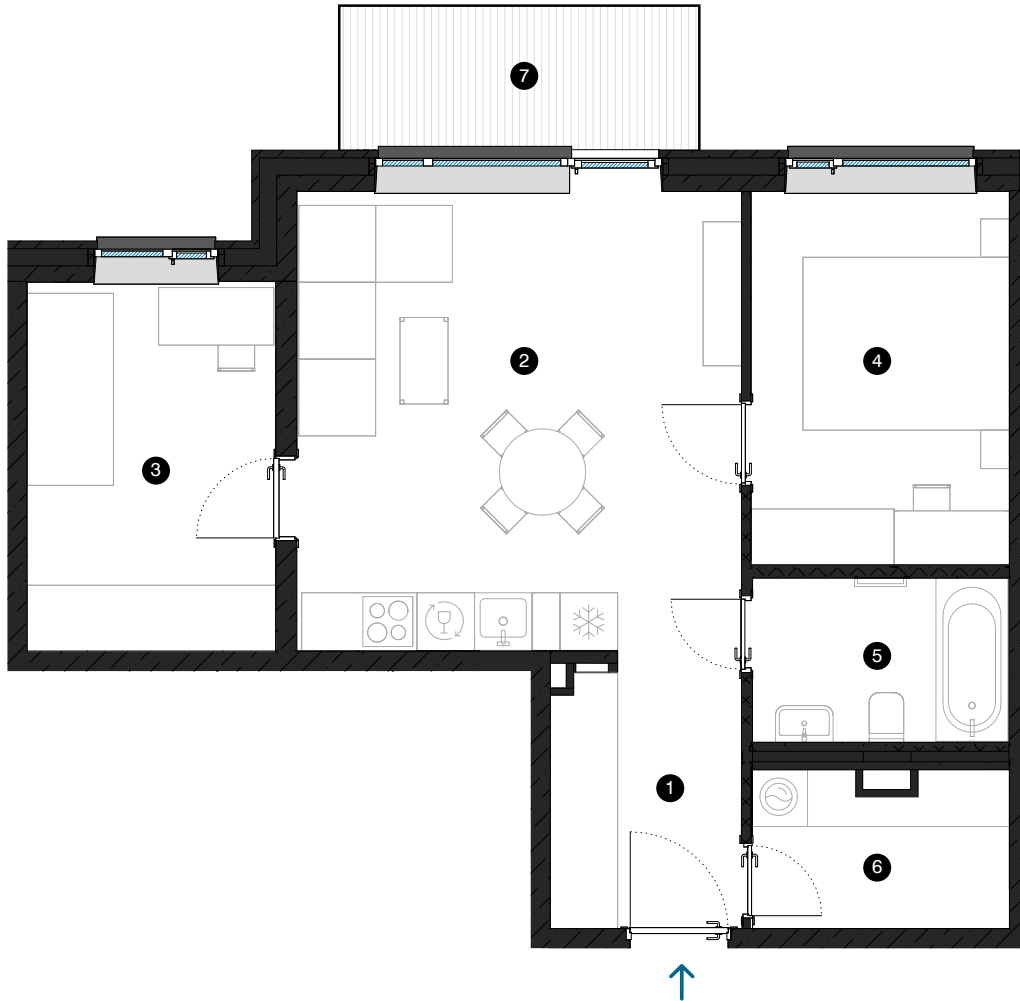

7. stāvs

Dzīvoklis Nr. 51

© SPILVES IELA 29, RĪGA

#	TELPA	M ²
1	Priekštelpa	5,5
2	Dzīvojamā istaba ar virtuves zonu	22,1
3	Istaba	10
4	Istaba	10,5
5	Vannas istaba	4,6
6	Paļģgtelpa	4,2
7	Balkons	5,6
Dzīvojamā platība		56,9
Kopējā platība		62,5