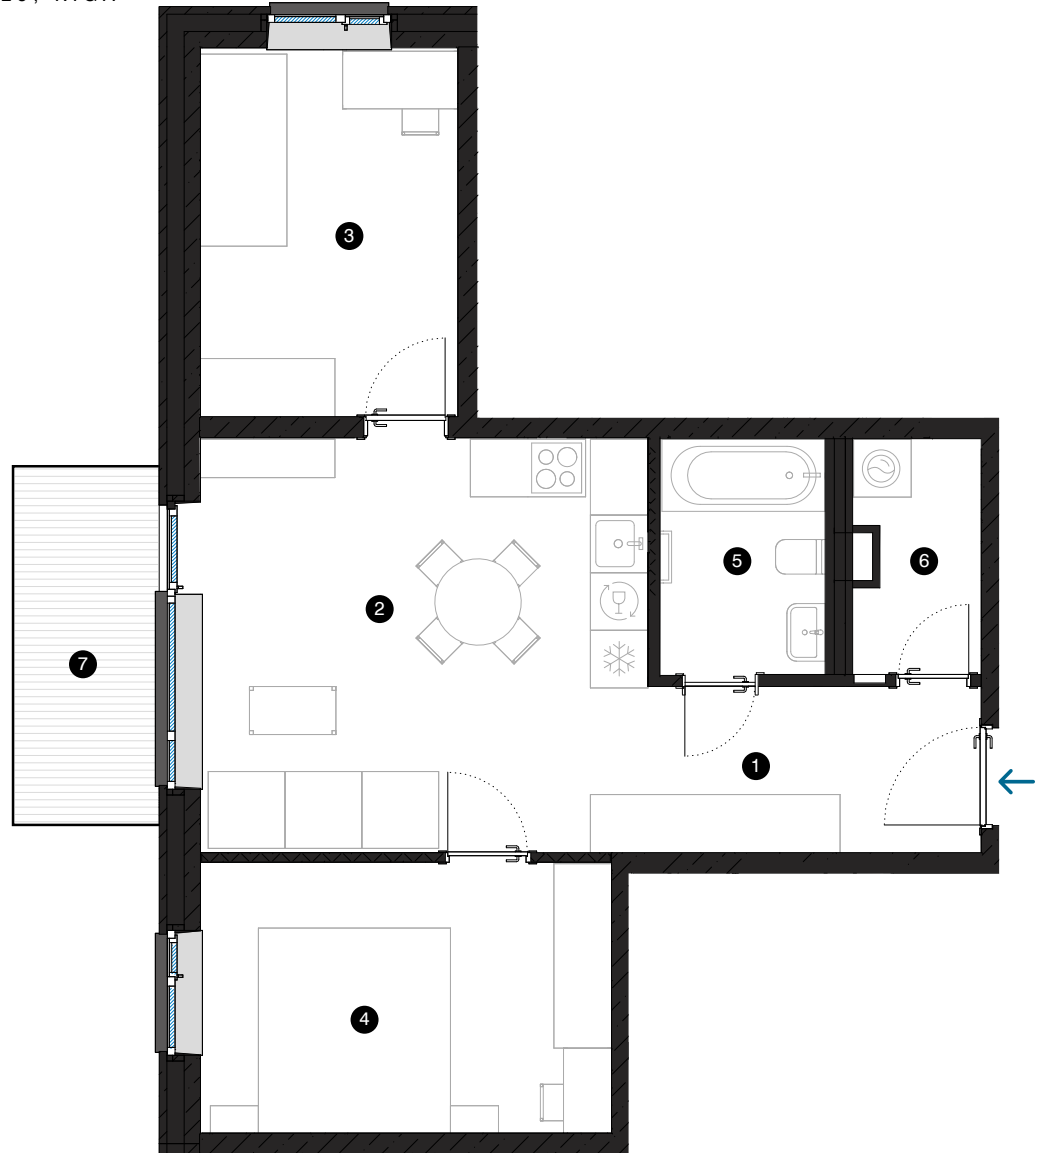

7. stāvs

# Dzīvoklis Nr. 50

© SPILVES IELA 29, RĪGA

#	TELPA	M <sup>2</sup>
1	Priekštelpa	6
2	Dzīvojamā istaba ar virtuves zonu	20,2
3	Istaba	10,3
4	Istaba	12,1
5	Vannas istaba	4,3
6	Paļīgītelpa	3,1
7	Balkons	5,6
Dzīvojamā platība		56
Kopējā platība		61,6

**KONTAKTI:**

- sales@pillar.lv
- +371 25 633 133
- Pulkveža Brieža iela 28A, Rīga, LV-1045

MĒROGS 1:80 1 CM = 80 CM