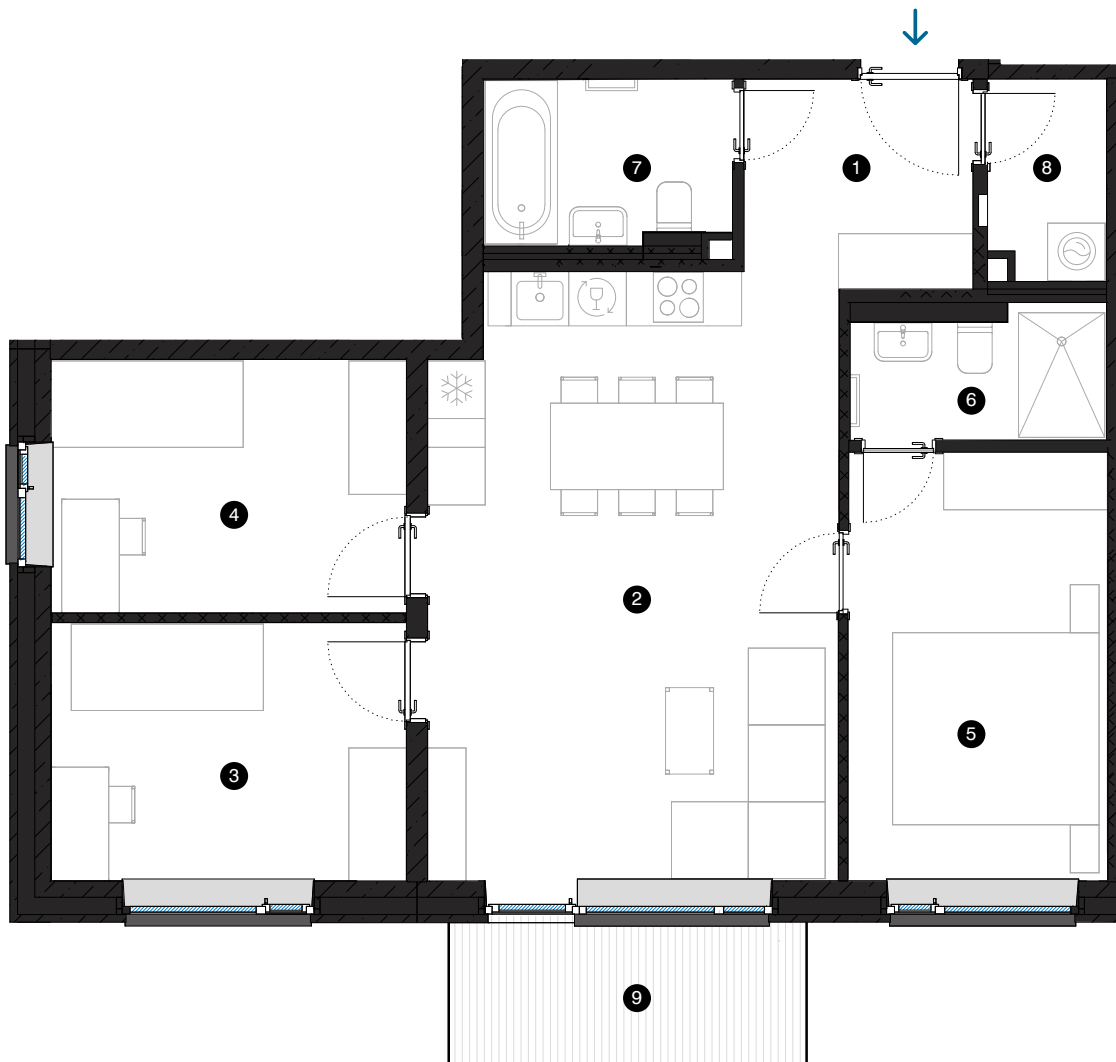

7. stāvs

Dzīvoklis Nr. 49

© SPILVES IELA 29, RĪGA

#	TELPA	M ²
1	Priekštelpa	5,1
2	Dzīvojamā istaba ar virtuves zonu	26,7
3	Istaba	10
4	Istaba	9,8
5	Istaba	12
6	Dušas telpa	3,4
7	Vannas istaba	4,3
8	Paļīgītelpa	2,5
9	Balkons	5,6

Dzīvojamā platība 73,8
Kopējā platība 79,4

MĒROGS 1:80

KONTAKTI:

- sales@pillar.lv
- +371 25 633 133
- Pulkveža Brieža iela 28A, Rīga, LV-1045