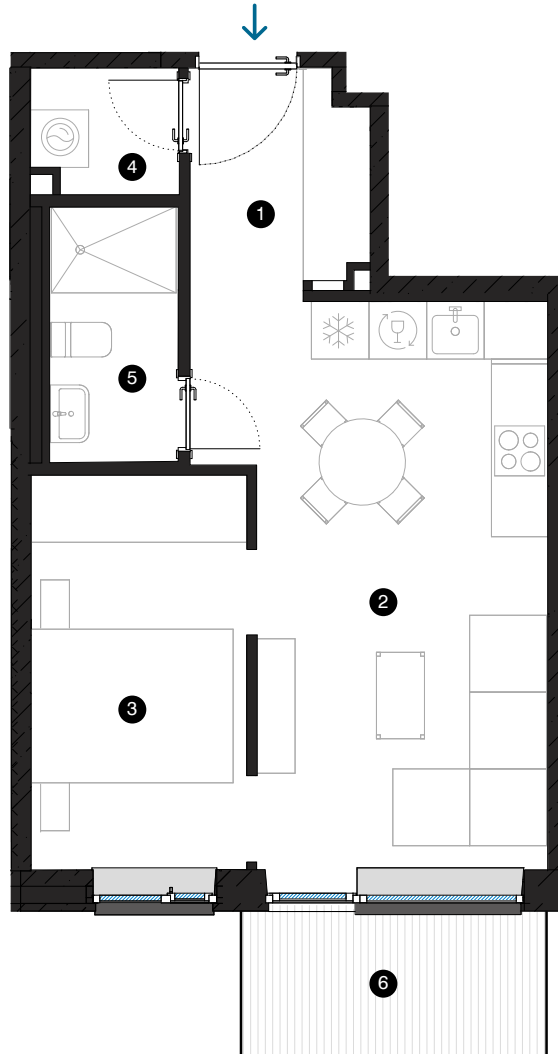

7. stāvs

# Dzīvoklis Nr. 48

© SPILVES IELA 29, RĪGA

#	TELPA	M <sup>2</sup>
1	Priekštelpa	4,2
2	Dzīvojamā istaba ar virtuves zonu	19,2
3	Istaba	9,2
4	Palīgtelpa	1,9
5	Vannas istaba	3,5
6	Balkons	4,7
	Dzīvojamā platība	38
	Kopējā platība	42,7