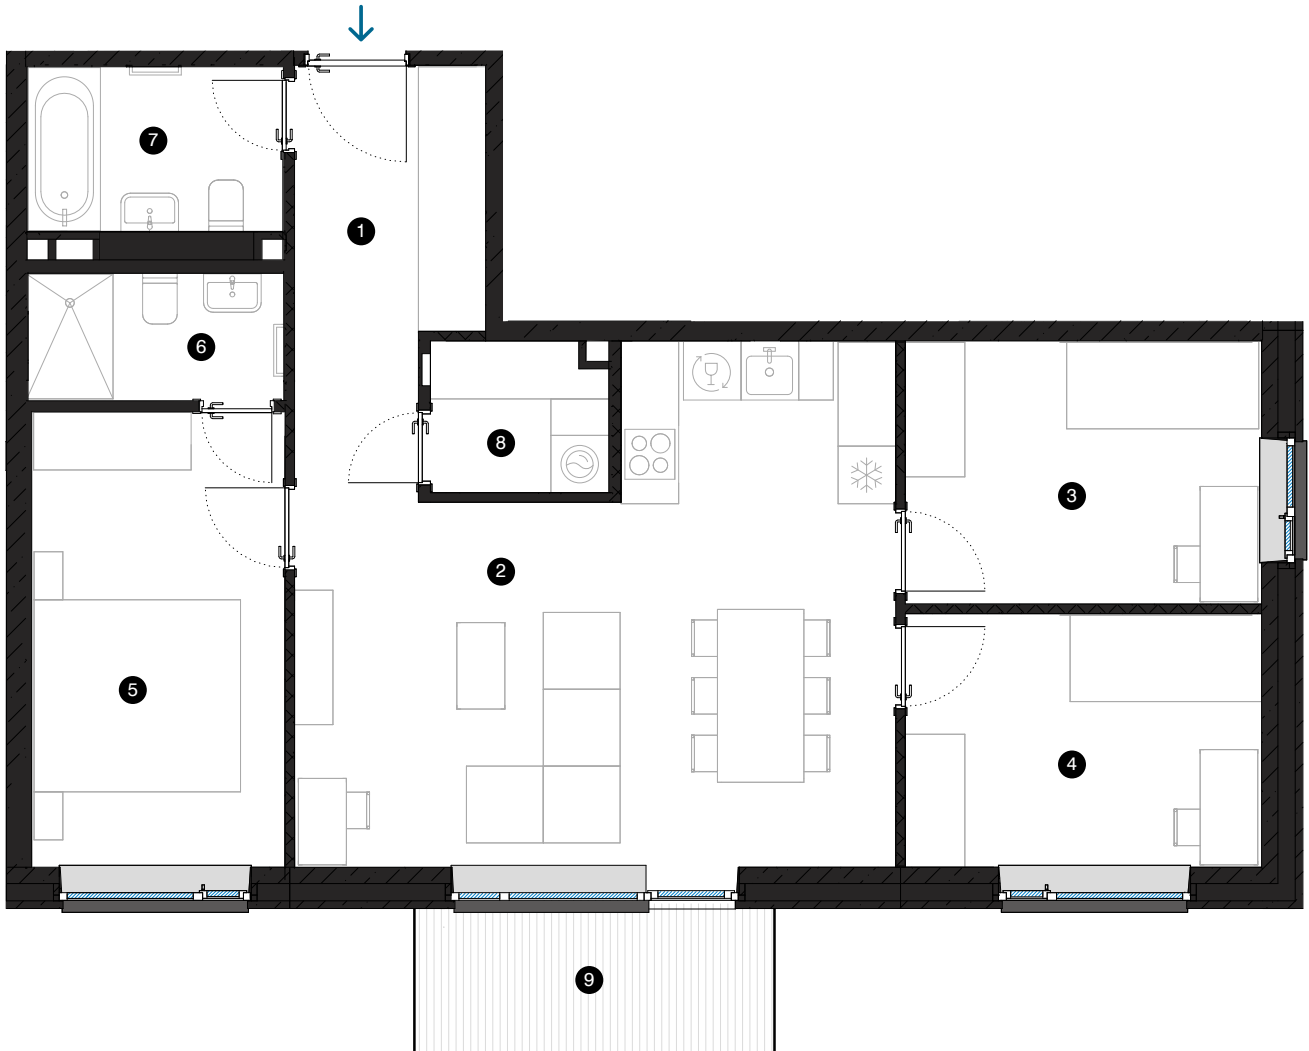

6. stāvs

# Dzīvoklis Nr. 47

© SPILVES IELA 29, RĪGA

| # | TELPA                             | M <sup>2</sup> |
|---|-----------------------------------|----------------|
| 1 | Priekštelpa                       | 5,5            |
| 2 | Dzīvojamā istaba ar virtuves zonu | 30,8           |
| 3 | Istaba                            | 10,1           |
| 4 | Istaba                            | 9,8            |
| 5 | Istaba                            | 12,3           |
| 6 | Dušas telpa                       | 3,5            |
| 7 | Vannas istaba                     | 4,6            |
| 8 | Palīgtelpa                        | 2,8            |
| 9 | Balkons                           | 5,6            |

Dzīvojamā platība 79,4  
Kopējā platība 85

MĒROGS 1:80

**KONTAKTI:**

📍 sales@pillar.lv

📞 +371 25 633 133

✉️ Pulkveža Brieža iela 28A, Rīga, LV-1045