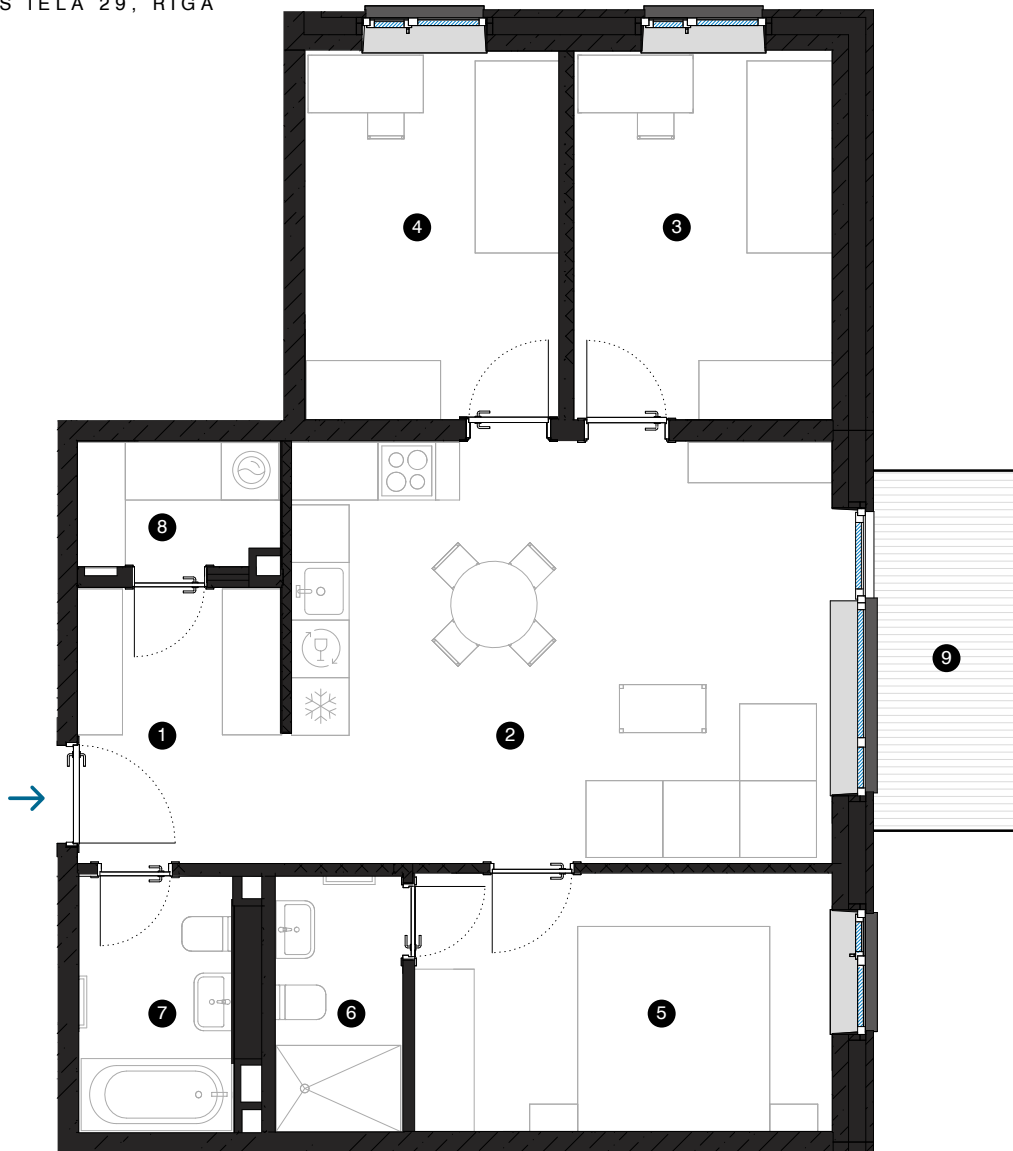

6. stāvs

# Dzīvoklis Nr. 46

© SPILVES IELA 29, RĪGA

#	TELPA	M <sup>2</sup>
1	Priekštelpa	6,2
2	Dzīvojamā istaba ar virtuves zonu	24,7
3	Istaba	10,3
4	Istaba	10,3
5	Istaba	11,6
6	Dušas telpa	3,5
7	Vannas istaba	4,3
8	Paļīgītelpa	2,7
9	Balkons	5,6