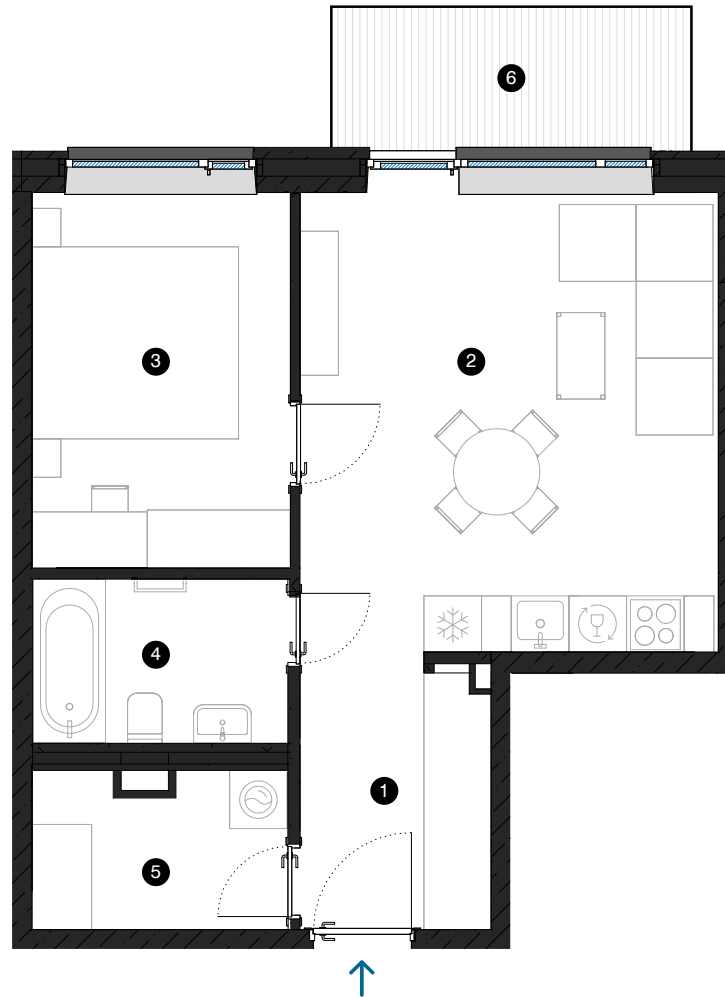

6. stāvs

Dzīvoklis Nr. 45

© SPILVES IELA 29, RĪGA

#	TELPA	M ²
1	Priekštelpa	5,5
2	Dzīvojamā istaba ar virtuves zonu	20,8
3	Istaba	10,5
4	Vannas istaba	4,6
5	Paļīgtelpa	4,2
6	Balkons	5,6
Dzīvojamā platība		45,6
Kopējā platība		51,2

KONTAKTI:

📍 sales@pillar.lv

☎ +371 25 633 133

✉ Pulkveža Brieža iela 28A, Rīga, LV-1045

MĒROGS 1:80 1 CM = 80 CM