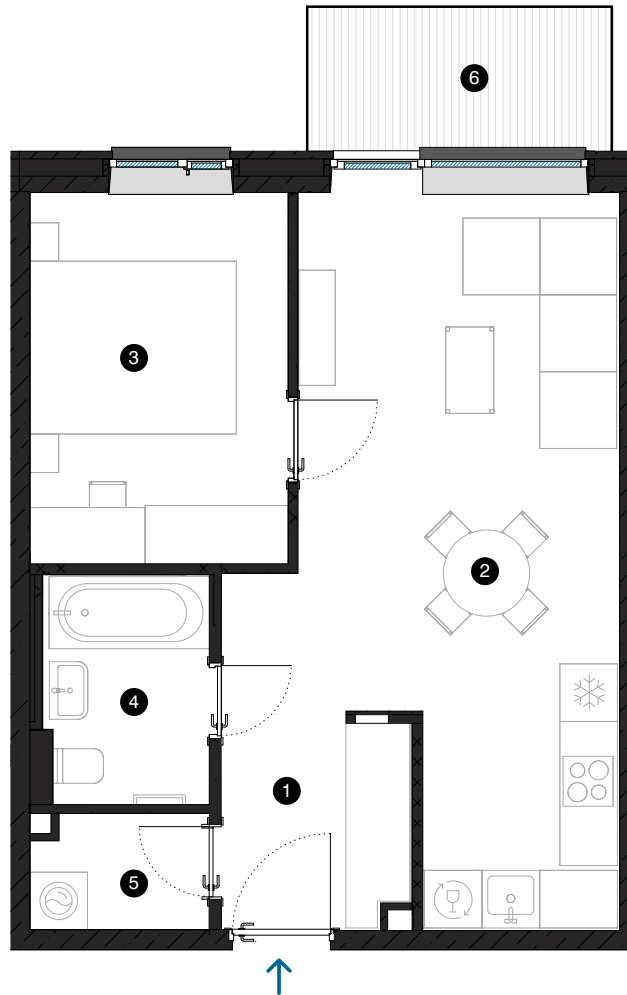

6. stāvs

Dzīvoklis Nr. 44

© SPILVES IELA 29, RĪGA

#	TELPA	M ²
1	Priekštelpa	4,3
2	Dzīvojamā istaba ar virtuves zonu	23,9
3	Istaba	10,4
4	Vannas istaba	4
5	Paļīgītelpa	2,2
6	Balkons	4,7
Dzīvojamā platība		44,8
Kopējā platība		49,5